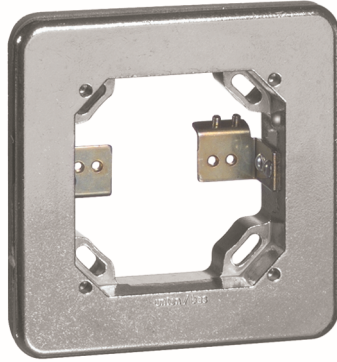

**Rahmen 1fach, Alu-Guss für
Dreh- und Schlüssel-Schalter/CEE-Std.****PRODUKT DATENBLATT**

Montagerichtung	horizontal und vertikal
Werkstoff	Metall
Halogenfrei	Ja
Ausführung der Oberfläche	glänzend
Farbe	Aluminium
Befestigungsart	Klemm-/Schraubbefestigung
Breite	106mm
Höhe	106mm

**Rahmen 1fach, Alu-Guss für
Dreh- und Schlüssel-Schalter/CEE-Std.**

Montage-Rahmen
Aluminium-Guss - Unterputz
1fach, für alle Unterputz-Geräte,
für Dreh- und Schlüssel-Schalter und CEE-Steckdosen
Abmessung 106 x 106 mm