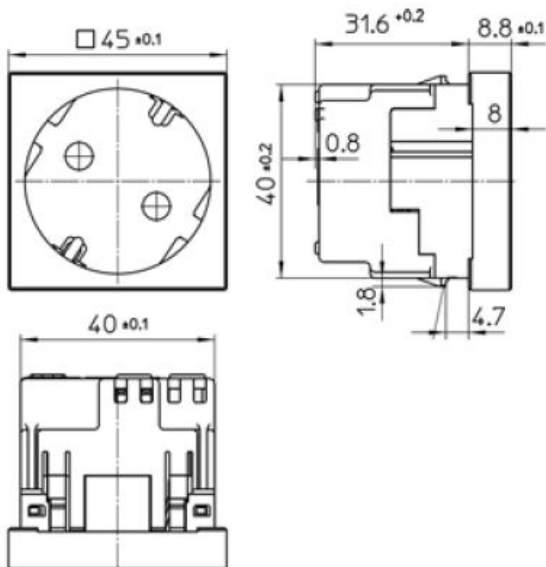

**Concept 45 Steckdose SCHUKO, anthrazit
erhöhter Berührungsschutz, 33 Grad**

PRODUKT DATENBLATT

Mit erhöhtem Berührungsschutz	Ja
Frequenz	50-60Hz
Nennspannung	250V
Halogenfrei	Ja
Nennstrom	16A
Ausführung	SCHUKO
Anschlussart	Steckklemme
Farbe	anthrazit
Montageart	Geräteeinbaukanal
Befestigungsart	Befestigung mit Schraube
Werkstoff	Kunststoff
Werkstoffgüte	Thermoplast
Oberfläche	unbehandelt
Geeignet für Schutzart (IP)	IP20

**Concept 45 Steckdose SCHUKO, anthrazit
erhöhter Berührungsschutz, 33 Grad**

Einbausteckdose SCHUKO Concept 45
mit Steckklemmen, 2-polig, 16 A 250 V,
mit Verbindungsklemmen nach VDE 0620,
1fach, 33° schräg,
erhöhter Berührungsschutz gemäß VDE 0620.