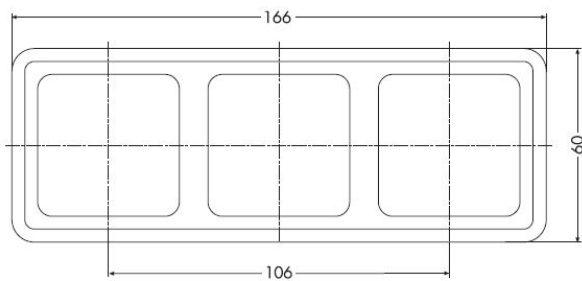

**Compacta Rahmen 3fach Einbau, reinweiß****PRODUKT DATENBLATT**

Montagerichtung	horizontal und vertikal
Werkstoff	Kunststoff
Halogenfrei	Ja
Ausführung der Oberfläche	glänzend
Farbe	weiß
Schutzart (IP)	IP20
Befestigungsart	Klemm-/Schraubbefestigung
Breite	60mm
Höhe	166mm

773

**Compacta Rahmen 3fach Einbau, reinweiß**

Kombi-Rahmen für senkrechte und waagerechte Montage 3fach, Abmessung 60 x 166 mm, reinweiß

Bestellnummer	Artikelnummer	EAN
00603311	D 773.02	4010105603316

---