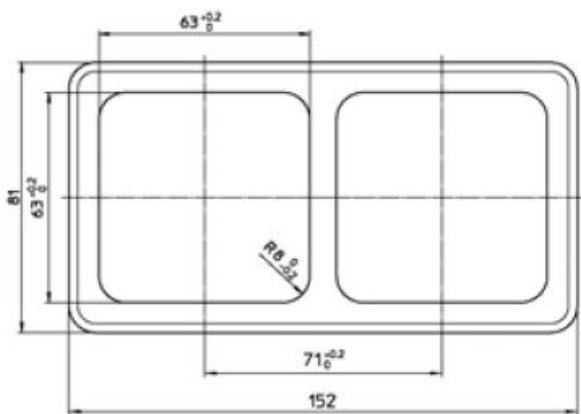

Standard Rahmen 2fach reinweiß

PRODUKT DATENBLATT

Montagerichtung	horizontal und vertikal
Werkstoff	Kunststoff
Halogenfrei	Ja
Ausführung der Oberfläche	glänzend
Farbe	weiß
Schutzart (IP)	IP20
Befestigungsart	Klemm-/Schraubbefestigung
Breite	152mm
Höhe	81mm

Standard Rahmen 2fach reinweiß

Kombi-Rahmen
für senkrechte und waagerechte Montage
2fach, Abmessung 81 x 152 mm

Bestellnummer	Artikelnummer	EAN
00201711	D 80.672.02	4010105201710

PEHA Elektro GmbH & Co.KG