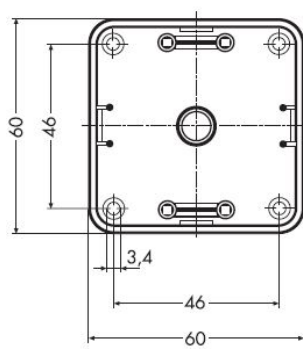

**Compacta Aufputz-Gehäuse 1fach flach  
tiefschwarz**

**PRODUKT DATENBLATT**

Zusammenstellung	Aufputzgehäuse
Montagerichtung	horizontal und vertikal
Werkstoff	Kunststoff
Werkstoffgüte	Thermoplast
Halogenfrei	Ja
Oberfläche	unbehandelt
Ausführung der Oberfläche	glänzend
Farbe	schwarz

791 F

**Compacta Aufputz-Gehäuse 1fach flach  
tiefschwarz**

Aufputz-Gehäuse, flach,  
für COMPACTA-Schalter und -Taster  
mit 1 Zugentlastung,  
1fach, Abmessung B 60 x L 60 x H 16 mm

Bestellnummer	Artikelnummer	EAN
00618611	D 791.19 F	4010105618617