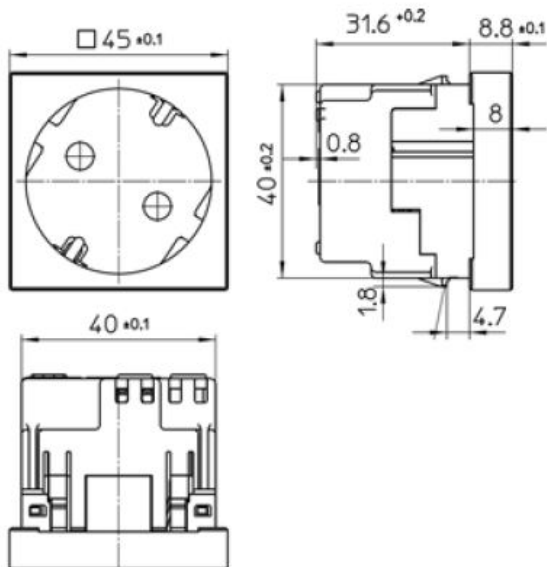

**Concept 45 Steckdose SCHUKO, rot  
erhöhter Berührungsschutz, 33 Grad**

PRODUKT DATENBLATT

Mit erhöhtem Berührungsschutz	Ja
Frequenz	50-60Hz
Nennspannung	250V
Halogenfrei	Ja
Nennstrom	16A
Ausführung	SCHUKO
Anschlussart	Steckklemme
Farbe	rot
Montageart	Geräteeinbaukanal
Befestigungsart	Befestigung mit Schraube
Werkstoff	Kunststoff
Werkstoffgüte	Thermoplast
Oberfläche	unbehandelt
Geeignet für Schutzart (IP)	IP20

**Concept 45 Steckdose SCHUKO, rot  
erhöhter Berührungsschutz, 33 Grad**

Einbausteckdose SCHUKO Concept 45, 45 mm breit  
mit Steckklemmen, 2-polig, 16 A 250 V,  
mit Verbindungsklemmen nach VDE 0620,  
1fach, 33° schräg, mit erhöhtem Berührungsschutz