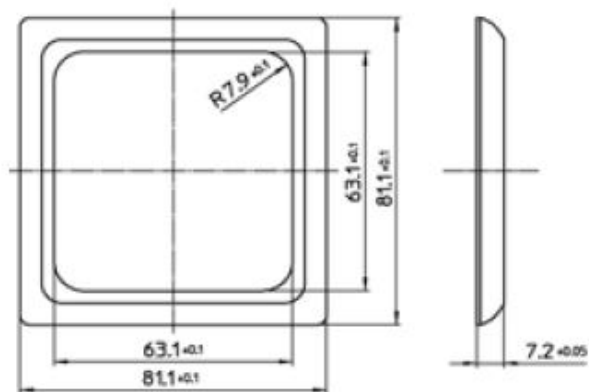

**Standard Rahmen 1fach reinweiß
Inline**

PRODUKT DATENBLATT

Montagerichtung	horizontal und vertikal
Werkstoff	Kunststoff
Halogenfrei	Ja
Ausführung der Oberfläche	glänzend
Farbe	weiß
Schutzart (IP)	IP20
Befestigungsart	Klemm-/Schraubbefestigung
Breite	81mm
Höhe	81mm

Standard Rahmen 1fach reinweiß
Inline

Kombi-Rahmen STANDARD-Inline
mit kleinen Außenradien,
für senkrechte und waagerechte Montage
1fach, Abmessung 81 x 81 mm

Bestellnummer	Artikelnummer	EAN
00240111	D 80.571.02	4010105240115