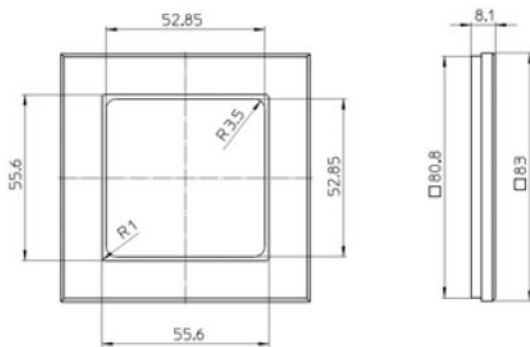

Aura Rahmen 1fach, alu**PRODUKT DATENBLATT**

Montagerichtung	horizontal und vertikal
Werkstoff	Kunststoff
Halogenfrei	Ja
Ausführung der Oberfläche	matt
Farbe	Aluminium
Schutzart (IP)	IP20
Befestigungsart	Klemm-/Schraubbefestigung
Breite	83mm
Höhe	83mm

Aura Rahmen 1fach, alu

AURA basis Kombi-Rahmen aus bruchfestem Polycarbonat
für senkrechte und waagerechte Montage
Kunststoffrahmen 1fach, Abmessung 83 x 83 mm

Bestellnummer	Artikelnummer	EAN
00171611	D 20.571.70 T	4010105171617