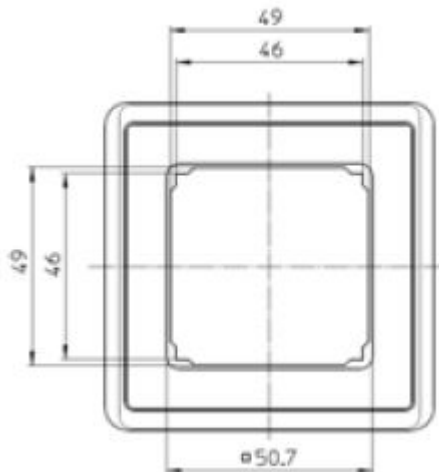

Dialog Rahmen 1fach reinweiß/chrom**PRODUKT DATENBLATT**

Montagerichtung	horizontal und vertikal
Werkstoff	Kunststoff
Halogenfrei	Ja
Ausführung der Oberfläche	glänzend
Farbe	weiß
Schutzart (IP)	IP20
Befestigungsart	Klemm-/Schraubbefestigung
Breite	81mm
Höhe	86mm

Dialog Rahmen 1fach reinweiß/chrom

DIALOG exklusiv Kombi-Rahmen mit Metallic-Einlage für senkrechte und waagerechte Montage 1fach, Abmessung 81 x 86 mm

Bestellnummer	Artikelnummer	EAN
00882111	D 95.571.02.60	4010105882117