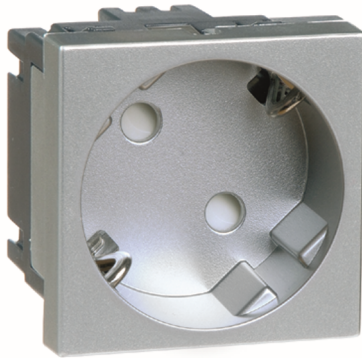

**Concept 45 Steckdose SCHUKO, alu
erhöhter Berührungsschutz**

PRODUKT DATENBLATT

Mit erhöhtem Berührungsschutz	Ja
Frequenz	50-60Hz
Nennspannung	250V
Halogenfrei	Ja
Nennstrom	16A
Ausführung	SCHUKO
Anschlussart	Steckklemme
Farbe	Aluminium
Montageart	Geräteeinbaukanal
Befestigungsart	Befestigung mit Schraube
Werkstoff	Kunststoff
Werkstoffgüte	Thermoplast
Oberfläche	lackiert
Geeignet für Schutzart (IP)	IP20

**Concept 45 Steckdose SCHUKO, alu
erhöhter Berührungsschutz**

Einbausteckdose SCHUKO Concept 45
mit Steckklemmen, 2-polig, 16 A 250 V,
mit Verbindungsklemmen nach VDE 0620,
1fach, 33° schräg,
erhöhter Berührungsschutz gemäß VDE 0620.