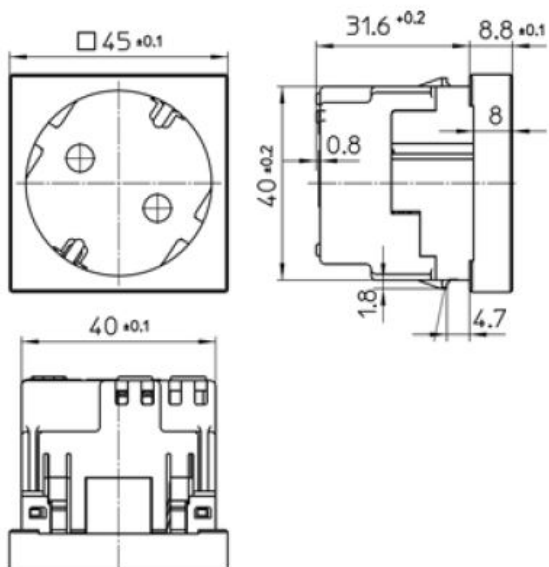

**Concept 45 Steckdose SCHUKO, alu
erhöhter Berührungsschutz**

PRODUKT DATENBLATT

Mit erhöhtem Berührungsschutz	Ja
Frequenz	50-60Hz
Nennspannung	250V
Halogenfrei	Ja
Nennstrom	16A
Ausführung	SCHUKO
Anschlussart	Steckklemme
Farbe	Aluminium
Montageart	Geräteeinbaukanal
Befestigungsart	Befestigung mit Schraube
Werkstoff	Kunststoff
Werkstoffgüte	Thermoplast
Oberfläche	lackiert
Geeignet für Schutzart (IP)	IP20

**Concept 45 Steckdose SCHUKO, alu
erhöhter Berührungsschutz**

Einbausteckdose SCHUKO Concept 45
mit Steckklemmen, 2-polig, 16 A 250 V,
mit Verbindungsklemmen nach VDE 0620,
1fach, 33° schräg,
erhöhter Berührungsschutz gemäß VDE 0620.