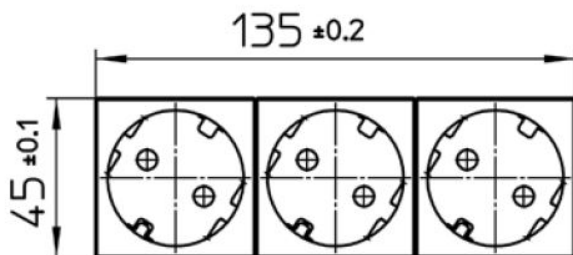

**Concept 45 Steckdose SCHUKO 3f., reinweiß
erhöhter Berührungsschutz, 33 Grad**

PRODUKT DATENBLATT

Mit erhöhtem Berührungsschutz	Ja
Frequenz	50-60Hz
Nennspannung	250V
Halogenfrei	Ja
Nennstrom	16A
Ausführung	SCHUKO
Anschlussart	Steckklemme
Farbe	weiß
Montageart	Geräteeinbaukanal
Befestigungsart	Befestigung mit Schraube
Werkstoff	Kunststoff
Werkstoffgüte	Thermoplast
Oberfläche	unbehandelt
Geeignet für Schutzart (IP)	IP20

Einbausteckdosen
6213 EMS SI WI

**Concept 45 Steckdose SCHUKO 3f.,reinweiß
erhöhter Berührungsschutz, 33 Grad**

Einbausteckdose SCHUKO Concept 45
mit Steckklemmen, 2-polig, 16 A 250 V,
mit Verbindungsklemmen nach VDE 0620,
3fach, 33° schräg,
erhöhter Berührungsschutz gemäß VDE 0620.