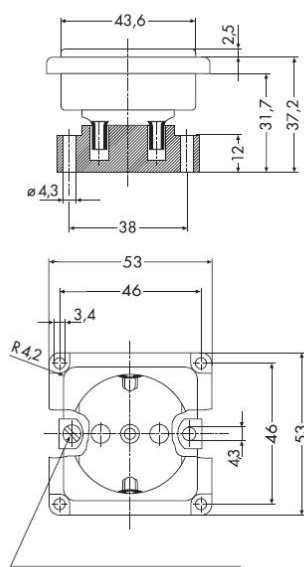

**Steckdose SCHUKO Einbau orange,
Kontrolllicht, erhöhter Berührungsschutz**

PRODUKT DATENBLATT

Mit erhöhtem Berührungsschutz	Ja
Frequenz	50-60Hz
Nennspannung	250V
Halogenfrei	Ja
Nennstrom	16A
Ausführung	SCHUKO
Anschlussart	Schraubklemme
Farbe	orange
Montageart	sonstige
Befestigungsart	Befestigung mit Schraube
Werkstoff	Kunststoff
Werkstoffgüte	Thermoplast
Oberfläche	unbehandelt
Geeignet für Schutzart (IP)	IP20

6611 ME

Schraubenkopf max. Ø 7 mm

**Steckdose SCHUKO Einbau orange,
Kontrolllicht, erhöhter Berührungsschutz**

Steckdose SCHUKO mit Schraubklemmen, mit orangefarbener Abdeckung und orangefarbenem Sockel 16 A 250 V, mit Verbindungsklemmen nach VDE 0602, mit Frontbefestigung, mit Abdeckung, erhöhter Berührungsschutz gemäß VDE 0620 und Kontrolllicht, orange