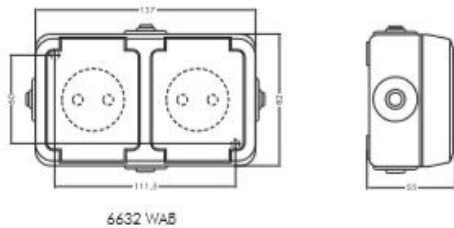

Steckdose SCHUKO 2fach, grau**PRODUKT DATENBLATT**

Mit erhöhtem Berührungsschutz	Nein
Frequenz	50-60Hz
Nennspannung	250V
Halogenfrei	Ja
Nennstrom	16A
Ausführung	SCHUKO
Anschlussart	Steckklemme
Farbe	sonstige
Montageart	Aufputz
Befestigungsart	Befestigung mit Schraube
Werkstoff	Kunststoff
Werkstoffgüte	Thermoplast
Oberfläche	unbehandelt
Geeignet für Schutzart (IP)	IP44

Steckdose SCHUKO 2fach, grau

Doppel-Steckdose SCHUKO mit Steckklemmen
2-polig, 16 A 250 V,
mit Verbindungsklemmen nach VDE 0620, waagrecht.
Fertig verdrahtet. An allen Seiten mit auswechselbaren
Leitungseinführungen versehen.