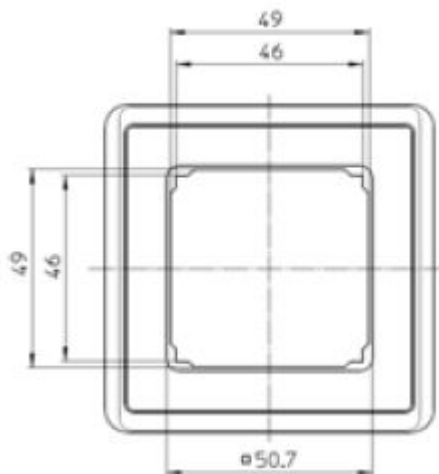

Dialog Rahmen 1fach, reinweiß**PRODUKT DATENBLATT**

Montagerichtung	horizontal und vertikal
Werkstoff	Kunststoff
Halogenfrei	Ja
Ausführung der Oberfläche	glänzend
Farbe	weiß
Schutzart (IP)	IP20
Befestigungsart	Klemm-/Schraubbefestigung
Breite	81mm
Höhe	81mm

Dialog Rahmen 1fach, reinweiß

Kombi-Rahmen
für senkrechte und waagerechte Montage
1fach, Abmessung 81 x 81 mm

Bestellnummer	Artikelnummer	EAN
00820111	D 95.571.02	4010105820119

PEHA Elektro GmbH & Co. KG