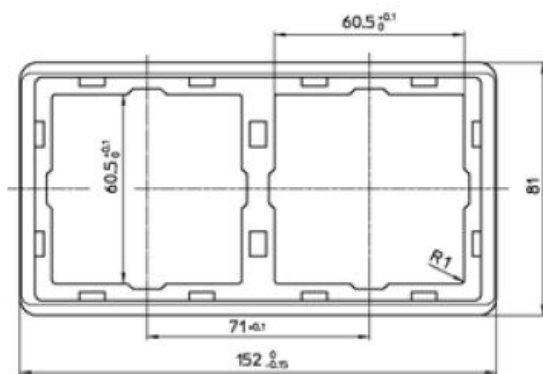

**Dialog Rahmen 2fach, alu**

**PRODUKT DATENBLATT**

Montagerichtung	horizontal und vertikal
Werkstoff	Kunststoff
Halogenfrei	Ja
Ausführung der Oberfläche	glänzend
Farbe	Aluminium
Schutzart (IP)	IP20
Befestigungsart	Klemm-/Schraubbefestigung
Breite	81mm
Höhe	152mm

**Dialog Rahmen 2fach, alu**

Kombi-Rahmen für senkrechte und waagerechte Montage 2fach, Abmessung 81 x 152 mm

Bestellnummer	Artikelnummer	EAN
00315211	D 95.572.70	4010105315219

---

**PEHA Elektro GmbH & Co.KG**