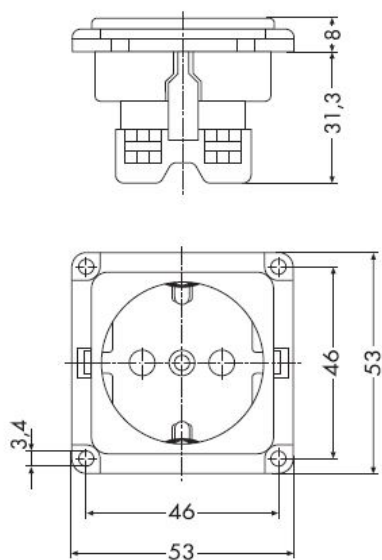

**Compacta Steckdose SCHUKO Einbau  
achatgrau erhöhter Berührungsschutz**

**PRODUKT DATENBLATT**

Mit erhöhtem Berührungsschutz	Ja
Frequenz	50-60Hz
Nennspannung	250V
Halogenfrei	Ja
Nennstrom	16A
Ausführung	SCHUKO
Anschlussart	Schraubklemme
Farbe	grau
Montageart	sonstige
Befestigungsart	Befestigung mit Schraube
Werkstoff	Kunststoff
Werkstoffgüte	Thermoplast
Oberfläche	unbehandelt
Geeignet für Schutzart (IP)	IP20

6711

**Compacta Steckdose SCHUKO Einbau  
achatgrau erhöhter Berührungsschutz**

Steckdose SCHUKO mit Schraubklemmen 16 A 250 V, mit Verbindungsklemmen nach VDE 0620, mit 32 mm Einbautiefe, mit Abdeckung, erhöhter Berührungsschutz gemäß VDE 0620