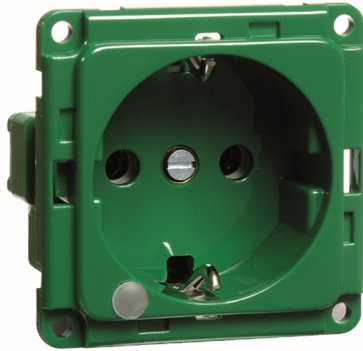

**Steckdose SCHUKO Einbau grün,  
LED****PRODUKT DATENBLATT**

Mit erhöhtem Berührungsschutz	Nein
Frequenz	50-60Hz
Nennspannung	250V
Halogenfrei	Ja
Nennstrom	16A
Ausführung	SCHUKO
Anschlussart	Steckklemme
Farbe	grün
Montageart	sonstige
Befestigungsart	Befestigung mit Schraube
Werkstoff	Kunststoff
Werkstoffgüte	Thermoplast
Oberfläche	unbehandelt
Geeignet für Schutzart (IP)	IP20

**Steckdose SCHUKO Einbau grün,  
LED**

Steckdose SCHUKO mit Kontroll-Licht LED, mit grüner Abdeckung und grünem Sockel 2-polig, 16 A 250 V, mit Steckklemmen, mit grüner LED als Spannungsanzeige, 230 V/1mA, LED-Lebensdauer ca. 10 Jahre, mit Abdeckung für Frontbefestigung, grün