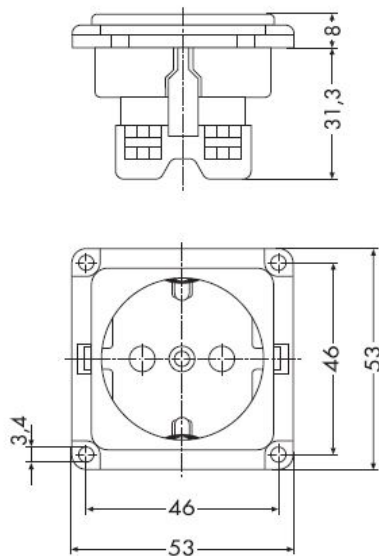

**Compacta Steckdose Erdungsstift reinweiß
Klappdeckel, erhöhter Berührungsschutz**

PRODUKT DATENBLATT

Mit erhöhtem Berührungsschutz	Ja
Frequenz	50-60Hz
Nennspannung	250V
Halogenfrei	Ja
Nennstrom	16A
Ausführung	Schutzkontaktstift
Anschlussart	Schraubklemme
Farbe	weiß
Montageart	sonstige
Befestigungsart	Befestigung mit Schraube
Werkstoff	Kunststoff
Werkstoffgüte	Thermoplast
Oberfläche	unbehandelt
Geeignet für Schutzart (IP)	IP20

6711

**Compacta Steckdose Erdungsstift reinweiß
Klappdeckel, erhöhter Berührungsschutz**

Export-Steckdose mit Erdungsstift mit Schraubklemmen 10/16 A 250 V, mit 29 mm Einbautiefe, erhöhter Berührungsschutz gemäß VDE 0620, mit Klappdeckel, reinweiß