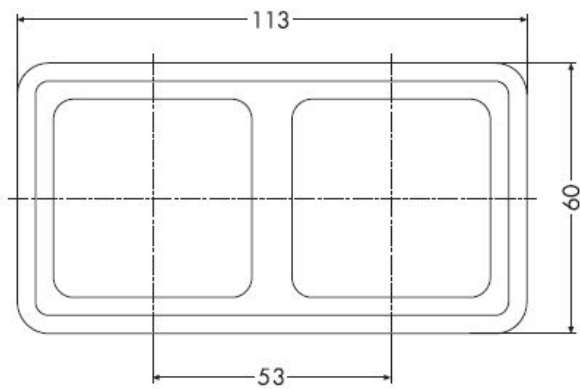

**Compacta Rahmen 2fach Einbau, achatgrau****PRODUKT DATENBLATT**

Montagerichtung	horizontal und vertikal
Werkstoff	Kunststoff
Halogenfrei	Ja
Ausführung der Oberfläche	glänzend
Farbe	grau
Schutzart (IP)	IP20
Befestigungsart	Klemm-/Schraubbefestigung
Breite	60mm
Höhe	113mm

772

**Compacta Rahmen 2fach Einbau, achatgrau**

Kombi-Rahmen  
für senkrechte und waagerechte Montage  
2fach, Abmessung 60 x 113 mm

Bestellnummer	Artikelnummer	EAN
00613211	D 772.13	4010105613216

---

**PEHA Elektro GmbH & Co. KG**