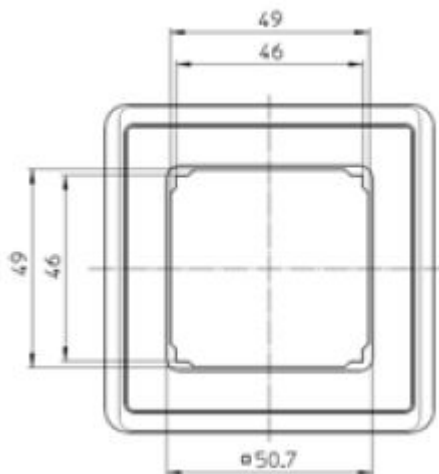

Dialog Rahmen 1fach alu**PRODUKT DATENBLATT**

Montagerichtung	horizontal und vertikal
Werkstoff	Kunststoff
Halogenfrei	Ja
Ausführung der Oberfläche	glänzend
Farbe	Aluminium
Schutzart (IP)	IP20
Befestigungsart	Klemm-/Schraubbefestigung
Breite	81mm
Höhe	81mm

Dialog Rahmen 1fach alu

Kombi-Rahmen für senkrechte und waagerechte Montage 1fach, Abmessung 81 x 81 mm

Bestellnummer	Artikelnummer	EAN
00315111	D 95.571.70	4010105315110

PEHA Elektro GmbH & Co.KG

a Honeywell Company
Gartenstraße 49
58511 Lüdenscheid
Deutschland