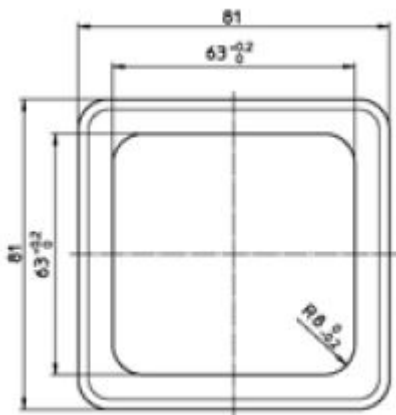

Standard Rahmen 1fach reinweiß**PRODUKT DATENBLATT**

Montagerichtung	horizontal und vertikal
Werkstoff	Kunststoff
Halogenfrei	Ja
Ausführung der Oberfläche	glänzend
Farbe	weiß
Schutzart (IP)	IP20
Befestigungsart	Klemm-/Schraubbefestigung
Breite	81mm
Höhe	81mm

Standard Rahmen 1fach reinweiß

Kombi-Rahmen
für senkrechte und waagerechte Montage
1fach, Abmessung 81 x 81 mm

Bestellnummer	Artikelnummer	EAN
00201811	D 80.671.02	4010105201819

PEHA Elektro GmbH & Co.KG