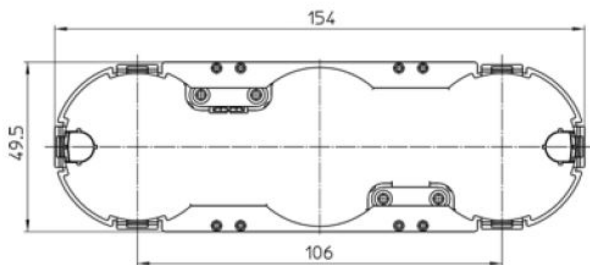

Compacta Isolierdose 3fach Einbau**PRODUKT DATENBLATT**

Mit Abschirmung	Nein
Halogenfrei	Ja
Montageart	Hohlwand
Form	oval
Bauform	Gerätedose
Ausführung	sonstige
Befestigung der Geräte	schrauben
Werkstoff	Kunststoff
Oberfläche	unbehandelt
Farbe	grau
Schutzart (IP)	IP20

Compacta Isolierdose 3fach Einbau

Isolierdose für COMPACTA-Geräte
schwer entflammbar nach VDE 0606
3fach

Bestellnummer	Artikelnummer	EAN
00609711	D 703 DO	4010105609714

PEHA Elektro GmbH & Co. KG
a Honeywell Company
Gartenstraße 49
58511 Lüdenscheid
Deutschland