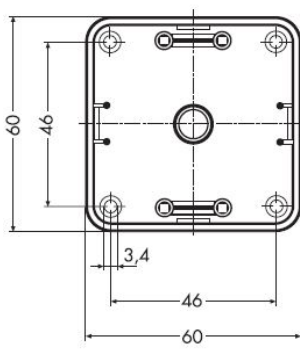

**Compacta Aufputz-Gehäuse 1fach
flach, achatgrau**

PRODUKT DATENBLATT

Zusammenstellung	Aufputzgehäuse
Montagerichtung	horizontal und vertikal
Werkstoff	Kunststoff
Werkstoffgüte	Thermoplast
Halogenfrei	Ja
Oberfläche	unbehandelt
Ausführung der Oberfläche	glänzend
Farbe	grau

791 F

**Compacta Aufputz-Gehäuse 1fach
flach, achatgrau**

Aufputz-Gehäuse, flach,
für COMPACTA-Schalter und -Taster
mit 1 Zugentlastung,
1fach, Abmessung B 60 x L 60 x H 16 mm

Bestellnummer	Artikelnummer	EAN
00613611	D 791.13 F	4010105613612