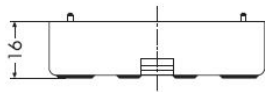

**Compacta Aufputz-Gehäuse 1fach
flach, achatgrau**

PRODUKT DATENBLATT

Zusammenstellung	Aufputzgehäuse
Montagerichtung	horizontal und vertikal
Werkstoff	Kunststoff
Werkstoffgüte	Thermoplast
Halogenfrei	Ja
Oberfläche	unbehandelt
Ausführung der Oberfläche	glänzend
Farbe	grau

791 F

**Compacta Aufputz-Gehäuse 1fach
flach, achatgrau**

Aufputz-Gehäuse, flach,
für COMPACTA-Schalter und -Taster
mit 1 Zugentlastung,
1fach, Abmessung B 60 x L 60 x H 16 mm

Bestellnummer	Artikelnummer	EAN
00613611	D 791.13 F	4010105613612