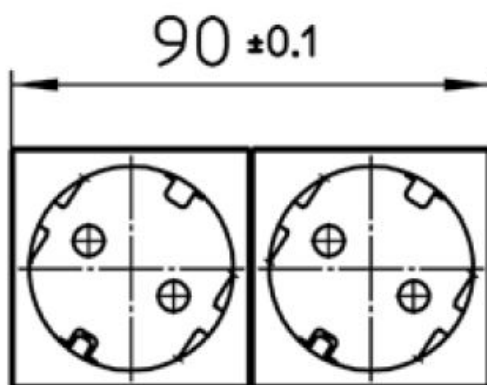

**Concept 45 Steckdose SCHUKO 2fach grün
erhöhter Berührungsschutz**

PRODUKT DATENBLATT

Mit erhöhtem Berührungsschutz	Ja
Frequenz	50-60Hz
Nennspannung	250V
Halogenfrei	Ja
Nennstrom	16A
Ausführung	SCHUKO
Anschlussart	Steckklemme
Farbe	grün
Montageart	Geräteeinbaukanal
Befestigungsart	Krallenbefestigung
Werkstoff	Kunststoff
Werkstoffgüte	Thermoplast
Oberfläche	unbehandelt
Geeignet für Schutzart (IP)	IP20

**Concept 45 Steckdose SCHUKO 2fach grün
erhöhter Berührungsschutz**

Einbausteckdose SCHUKO Concept 45, 90 mm breit
mit Steckklemmen, 2-polig, 16 A 250 V,
mit Verbindungsklemmen nach VDE 0620,
2fach, 0° gerade, mit erhöhtem Berührungsschutz