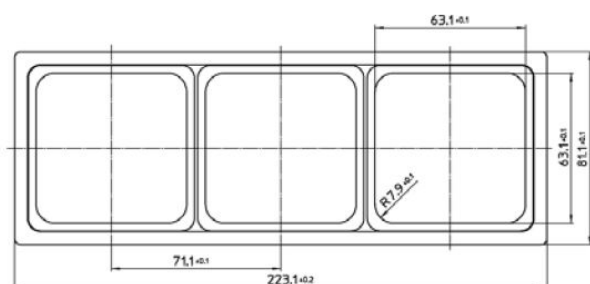

**Standard Rahmen 3fach weiß
Inline**

PRODUKT DATENBLATT

Montagerichtung	horizontal und vertikal
Werkstoff	Kunststoff
Halogenfrei	Ja
Ausführung der Oberfläche	glänzend
Farbe	cremeweiß (elektroweiß)
Schutzart (IP)	IP20
Befestigungsart	Klemm-/Schraubbefestigung
Breite	81mm
Höhe	223mm

**Standard Rahmen 3fach weiß
Inline**

Kombi-Rahmen STANDARD-Inline
mit kleinen Außenradien,
für senkrechte und waagerechte Montage
3fach, Abmessung 81 x 223 mm

Bestellnummer	Artikelnummer	EAN
00183311	D 80.573.03	4010105183313