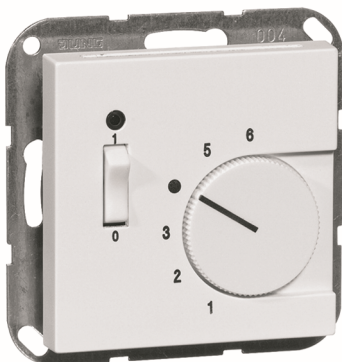

**Nova Abdeckung Raumthermostat, reinweiß  
635 RTR o.A und 639/24 RTR PHC o.A.****PRODUKT DATENBLATT**

Halogenfrei	Ja
Ausführung	sonstige
Befestigungsart	Schraubbefestigung
Werkstoff	Kunststoff
Ausführung der Oberfläche	glänzend
Farbe	weiß
Geeignet für Schutzart (IP)	IP20

**Nova Abdeckung Raumthermostat, reinweiß  
635 RTR o.A und 639/24 RTR PHC o.A.**

Abdeckung für EBERLE-Raumthermostat  
(Artikel-Nr. D 635 RTR o.A. und D 639/24 RTR PHC o.A.)  
für Kombinationen

Bestellnummer	Artikelnummer	EAN
00940093	D 20.605.022 RTR	4010105940091