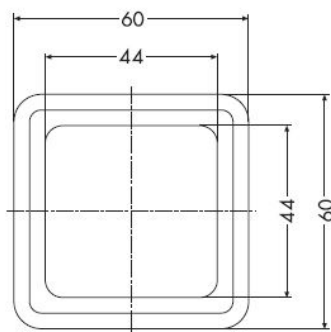

**Compacta Rahmen 1fach Einbau, alu**

**PRODUKT DATENBLATT**

|                           |                           |
|---------------------------|---------------------------|
| Montagerichtung           | horizontal und vertikal   |
| Werkstoff                 | Kunststoff                |
| Halogenfrei               | Ja                        |
| Ausführung der Oberfläche | glänzend                  |
| Farbe                     | Aluminium                 |
| Schutzart (IP)            | IP20                      |
| Befestigungsart           | Klemm-/Schraubbefestigung |
| Breite                    | 60mm                      |
| Höhe                      | 60mm                      |

## Compacta Rahmen 1fach Einbau, alu

Kombi-Rahmen  
für senkrechte und waagerechte Montage  
1fach, Abmessung 60 x 60 mm

| Bestellnummer | Artikelnummer | EAN           |
|---------------|---------------|---------------|
| 00623711      | D 771.70      | 4010105623710 |