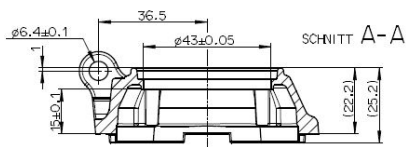

**Oberteil Steckdose SCHUKO, Alu-Guss,
abschliessbar**

PRODUKT DATENBLATT

Halogenfrei	Ja
Ausführung	sonstige
Befestigungsart	Schraubbefestigung
Werkstoff	Metall
Ausführung der Oberfläche	glänzend
Farbe	Aluminium
Geeignet für Schutzart (IP)	IP54