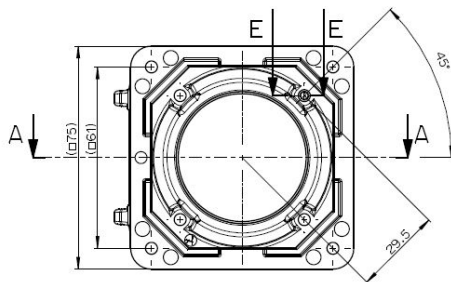

**Oberteil Steckdose SCHUKO, Alu-Guss,
abschliessbar**

PRODUKT DATENBLATT

Halogenfrei	Ja
Ausführung	sonstige
Befestigungsart	Schraubbefestigung
Werkstoff	Metall
Ausführung der Oberfläche	glänzend
Farbe	Aluminium
Geeignet für Schutzart (IP)	IP54