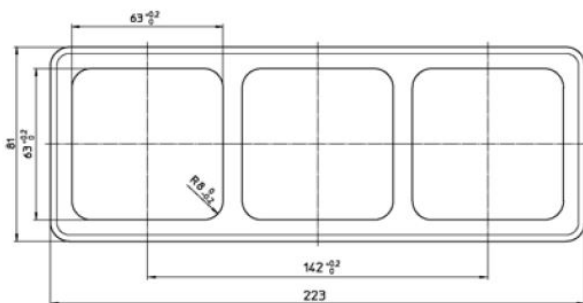

Standard Rahmen 3fach reinweiß**PRODUKT DATENBLATT**

Montagerichtung	horizontal und vertikal
Werkstoff	Kunststoff
Halogenfrei	Ja
Ausführung der Oberfläche	glänzend
Farbe	weiß
Schutzart (IP)	IP20
Befestigungsart	Klemm-/Schraubbefestigung
Breite	81mm
Höhe	223mm

Standard Rahmen 3fach reinweiß

Kombi-Rahmen
für senkrechte und waagerechte Montage
3fach, Abmessung 81 x 223 mm

Bestellnummer	Artikelnummer	EAN
00201611	D 80.673.02	4010105201611

PEHA Elektro GmbH & Co.KG