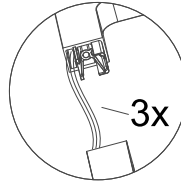

ORTO-T...

ORTO-T...SEN

1 + 2

ORTO-T...

ORTO-T...SEN

ON/OFF

USB 5V/2A

Spectral

ORTO-T...SEN

2,8m > off

2,8m < on