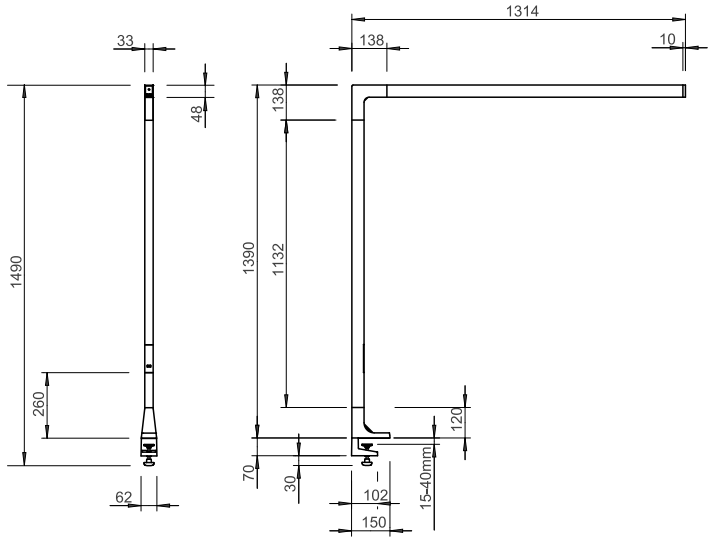

ORTO-T...

ORTO-T...SEN