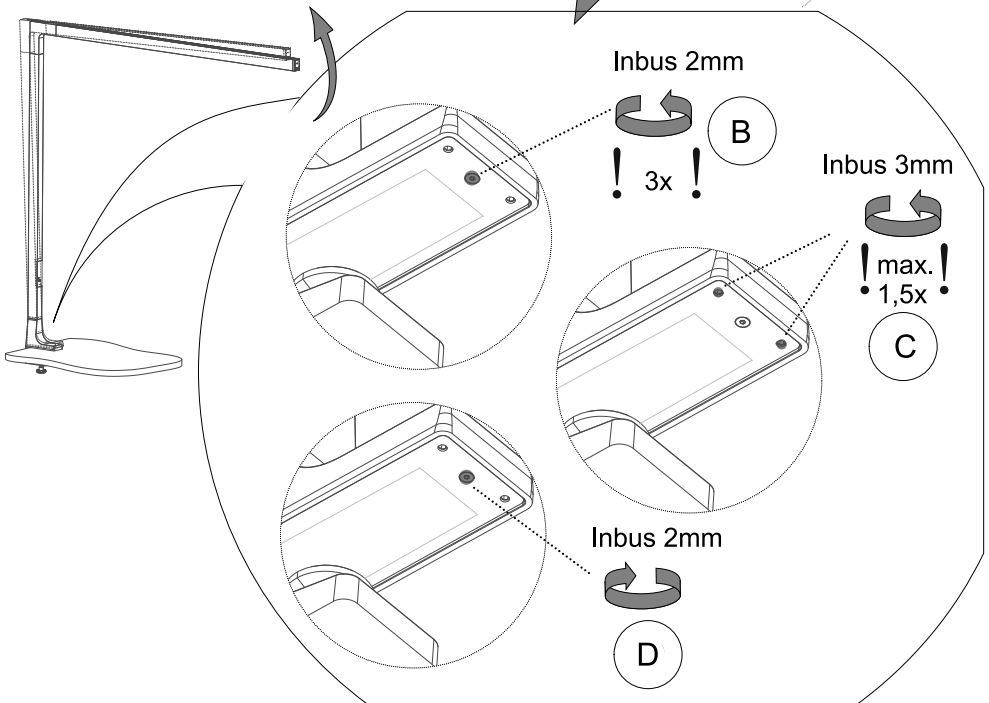

ORTO-T...

ORTO-T...SEN

1 + 2

ORTO-T...

ORTO-T...SEN

ON/OFF

USB 5V/2A

Spectral

ORTO-T...SEN

2,8m > off

2,8m < on