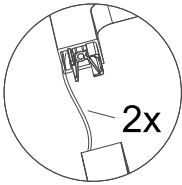

ORTO-T...

ORTO-T...SEN

1 + 2

ORTO-T...

ORTO-T...SEN

ON/OFF

USB 5V/2A

Spectral

ORTO-T...SEN

2,8m > off

2,8m < on