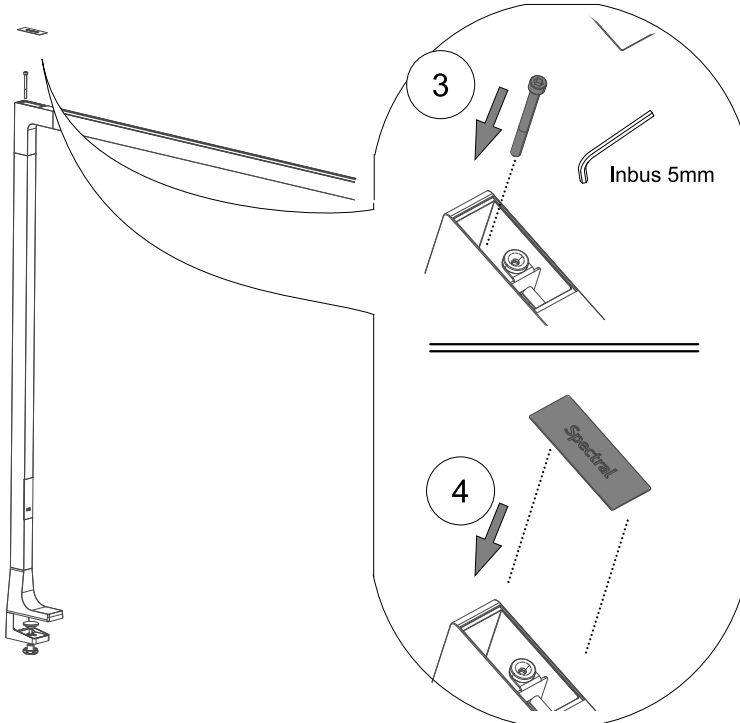

ORTO-T...

ORTO-T...SEN

1 + 2

ORTO-T...

ORTO-T...SEN

ON/OFF

USB 5V/2A

Spectral

ORTO-T...SEN

2,8m > off

2,8m < on