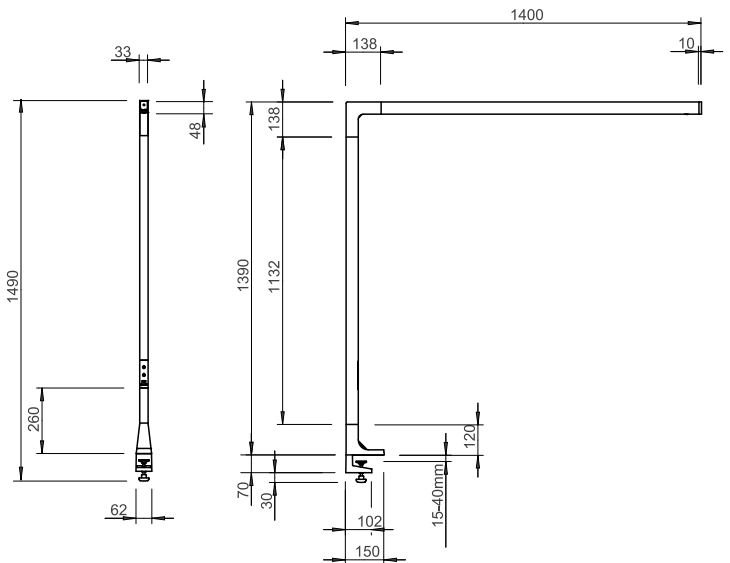

ORTO-T...SEN