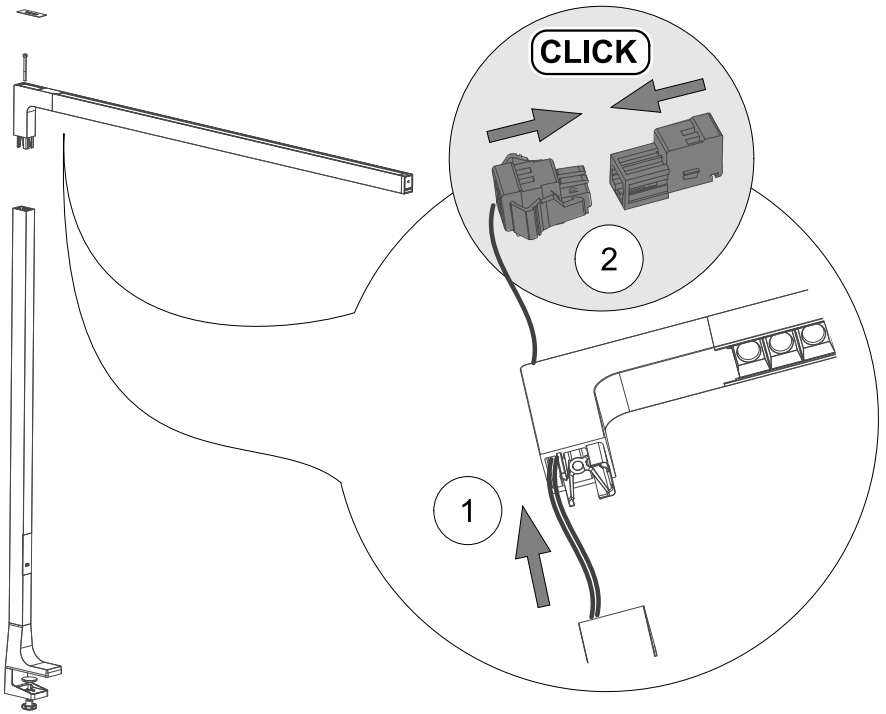

- (D)** Für die Installation und für den Betrieb der Leuchten sind die nationalen Sicherheitsvorschriften zu beachten.
- (GB)** Please note national safety instructions for installation and operation of this luminaire.
- (F)** Pour l'installation et le fonctionnement des luminaires il est impératif de respecter les normes nationales de sécurité en vigueur.
- (PL)** W celu prawidłowej instalacji i poprawnego działania oprawy należy przestrzegać krajowych przepisów bezpieczeństwa.
- (E)** Para la instalación y la puesta en funcionamiento de las luminarias deben observarse las normas nacionales de seguridad.
- (IT)** Per l'installazione e il funzionamento delle lampade si fa riferimento alle normative di sicurezza nazionali.
-

- (D)** Die Lichtquelle dieser Leuchte ist nicht ersetzbar, wenn die Lichtquelle ihr Lebensdauerende erreicht hat, ist die gesamte Leuchte zu ersetzen.
- (GB)** The light source of this luminaire is not replaceable. When light source has reached end of life-time the complete luminaire has to be replaced.
- (F)** La source lumineuse de ce luminaire n'est pas remplaçable. Quand la source lumineuse aura atteint la limite de sa durée de vie, le luminaire complet doit être remplacé.
- (PL)** Nie ma możliwości wymiany źródła światła w tej oprawie oświetleniowej, po zakończeniu żywotności źródła światła, należy wymienić całą oprawę oświetleniową.
- (E)** La fuente lumínica de esta luminaria no se puede sustituir. Cuando la fuente lumínica ha alcanzado el final de su vida útil, hay que sustituir toda la luminaria.
- (IT)** La sorgente di luce di questa lampada non è sostituibile, una volta esaurita la sua durata si deve sostituire l'intera lampada.
-

ORTO-T...

ORTO-T...SEN

1 + 2

ORTO-T...

ORTO-T...SEN

ON/OFF

USB 5V/2A

Spectral