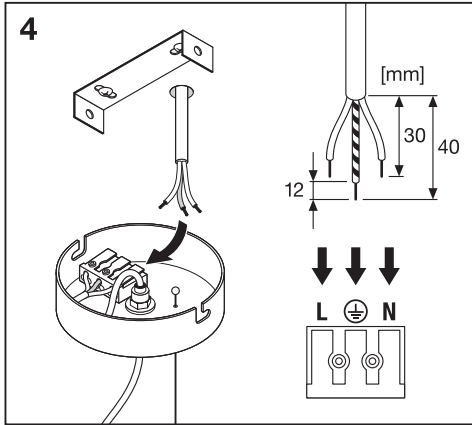

**LN INDV SUSPENSION KIT**  
**EAN 4058075133280**

**LN INDV 1200 THROUGHWIRING KIT**  
EAN 4058075158016

**LN INDV 1500 THROUGHWIRING KIT**  
EAN 4058075133365

**LN INDV LIGHTLINE CONNECTOR**  
EAN 4058075133341