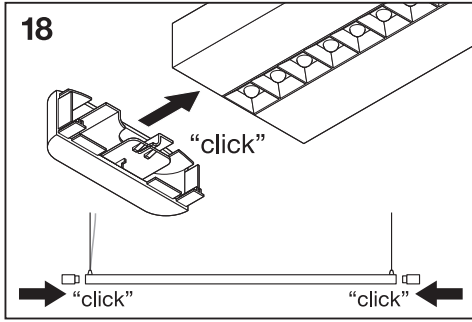

LN INDV 1200 THROUGHWIRING KIT
EAN 4058075158016

LN INDV 1500 THROUGHWIRING KIT
EAN 4058075133365

LN INDV LIGHTLINE CONNECTOR
EAN 4058075133341

LN INDV SUSPENSION WIRE
EAN 4058075133327

1x

1x

1x

“click”

$n \times^*$

d

$2x$

$1x$

	[mm]	d
LN INDV D 1200 34W ZBVR	1199	
LN INDV D 1500 48W ZBVR	1488	

*$n \times$	C10A	B16A	C16A	ZigBee driver	IOUT [mA]	ZigBee DIM
LN INDV D 1200 34W ZBVR	$n = 10$	$n = 11$	$n = 16$	LC ZB 51/220-240/INDV1200	850	✓
LN INDV D 1500 48W ZBVR	$n = 10$	$n = 11$	$n = 16$	LC ZB 51/220-240/INDV1500	1200	✓