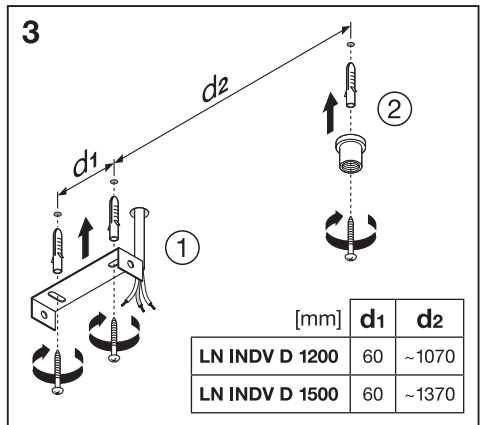

LN INDV SUSPENSION KIT
EAN 4058075133280