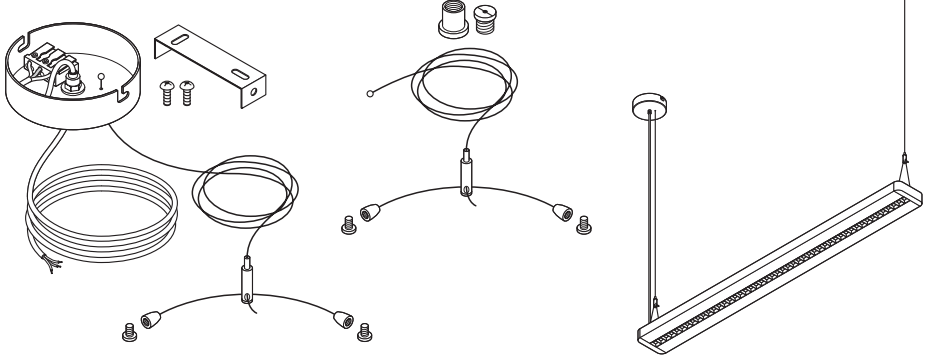

LN INDV SUSPENSION KIT
EAN 4058075133280