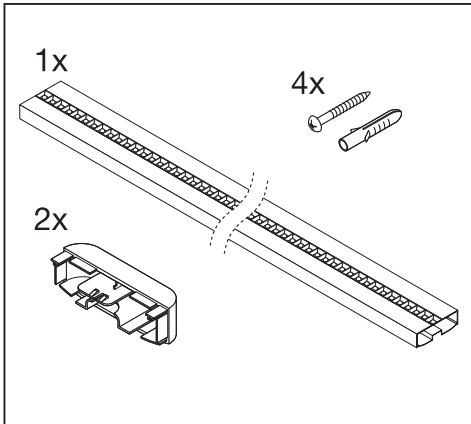

LN INDV SUSPENSION KIT
EAN 4058075133280