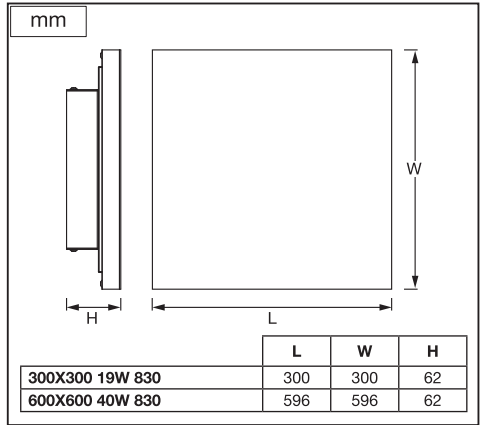

PLANON FRAMELESS

	EAN	W	lm	K	⊖ (°C)	V~	mA	Hz	DF
PLANON FRAMELESS 300X300 19W 830	4058075470675	19	1500	3000	-20...+40	220-240	84	50/60	>0.9
PLANON FRAMELESS 600X600 40W 830	4058075470651	40	3300	3000	-20...+40	220-240	169	50/60	>0.9

	EAN	This product contains a light source of energy efficiency class	Contained Light Source
PLANON FRAMELESS 300X300 19W 830	4058075470675	E	
PLANON FRAMELESS 600X600 40W 830	4058075470651	E	

C10449057
G11127592
12.01.2022