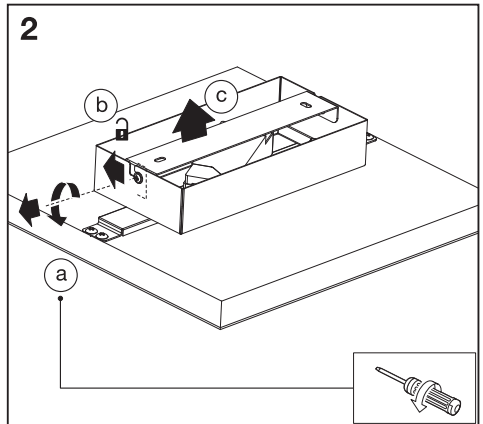

PLANON FRAMELESS

	EAN	W	lm	K	⊖ (°C)	V~	mA	Hz	DF
PLANON FRAMELESS 300X300 19W 830	4058075470675	19	1500	3000	-20...+40	220-240	84	50/60	>0.9
PLANON FRAMELESS 600X600 40W 830	4058075470651	40	3300	3000	-20...+40	220-240	169	50/60	>0.9