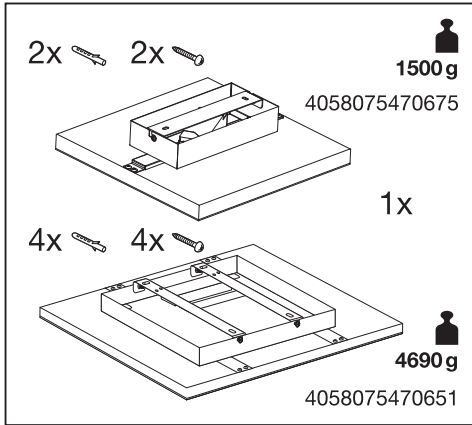

PLANON FRAMELESS

	EAN	W	lm	K	⊖ (°C)	V~	mA	Hz	DF
PLANON FRAMELESS 300X300 19W 830	4058075470675	19	1500	3000	-20...+40	220-240	84	50/60	>0.9
PLANON FRAMELESS 600X600 40W 830	4058075470651	40	3300	3000	-20...+40	220-240	169	50/60	>0.9