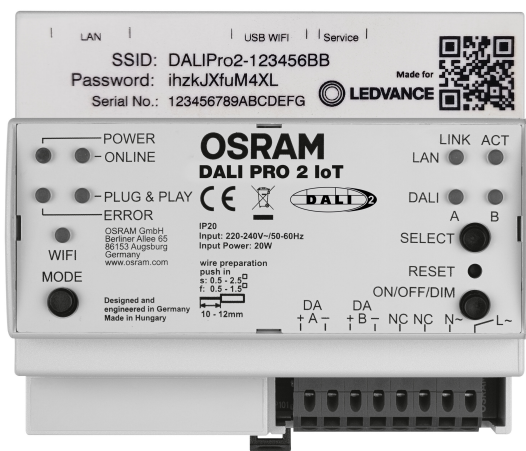

## PRODUKTDATENBLATT DALI PRO 2 IOT

DALI PRO 2 IOT LDW | Steuerungen für verdrahtete IOT Lichtmanagementsysteme mit DALI-2 Technologie für verdrahtete IOT Lichtmanagementsysteme

### Produktvorteile

- BIOLUX Human Centric Lighting für hochgenaues künstliches Tageslicht in Räumen
- Fernzugriff zum Anpassen der Einstellungen in der Installation von jedem beliebigen Ort
- LAN Interconnect für die Verbindung von bis zu 8 Controller in einem Netzwerk
- API zur Anbindung einer externen Cloud mit dem DALI Pro2 IoT Controller
- Automatisiertes Testen und Berichterstellung von Notbeleuchtungsanlagen
- Kompatibel mit dem optionalen VIVARES Cloud Service

### Produkteigenschaften

- DALI-2 zertifiziert
- IoT-fähig mit integriertem Gateway für Datenfernzugriff
- Kompatibel mit PC Tool und WebGui
- Integration in Gebäudemanagementsysteme über optionale KNX-Schnittstelle
- Inbetriebnahme über LAN/WLAN
- Kleiner Formfaktor: nur 6 TE (DIN Norm)