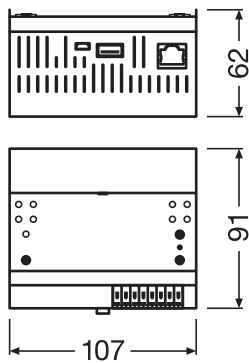

### Maße & Gewicht

Länge	91,00 mm
Breite	106,00 mm
Höhe	62,00 mm
Produktgewicht	247,00 g