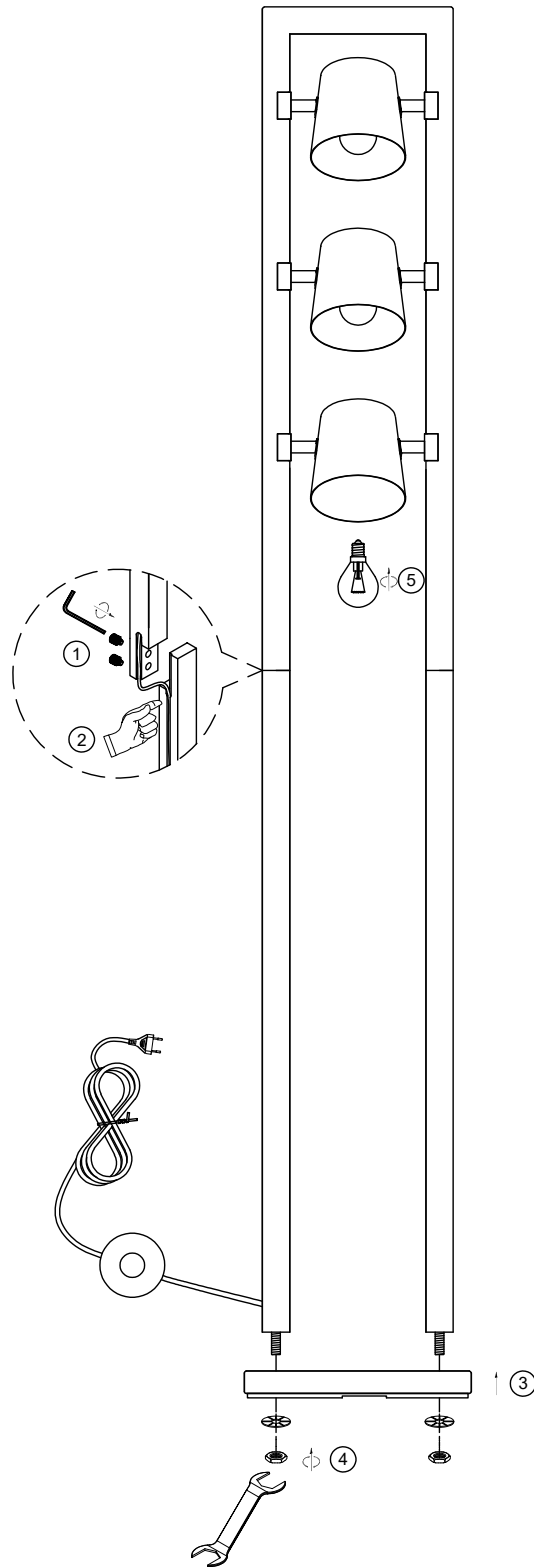

(SR) UPOZORENJE!

Prije početka montaže, pažljivo pročitajte sigurnosne upute!

230V ~ 50Hz, 3 x E14 / max.25W

trio-lighting.com/
401900367