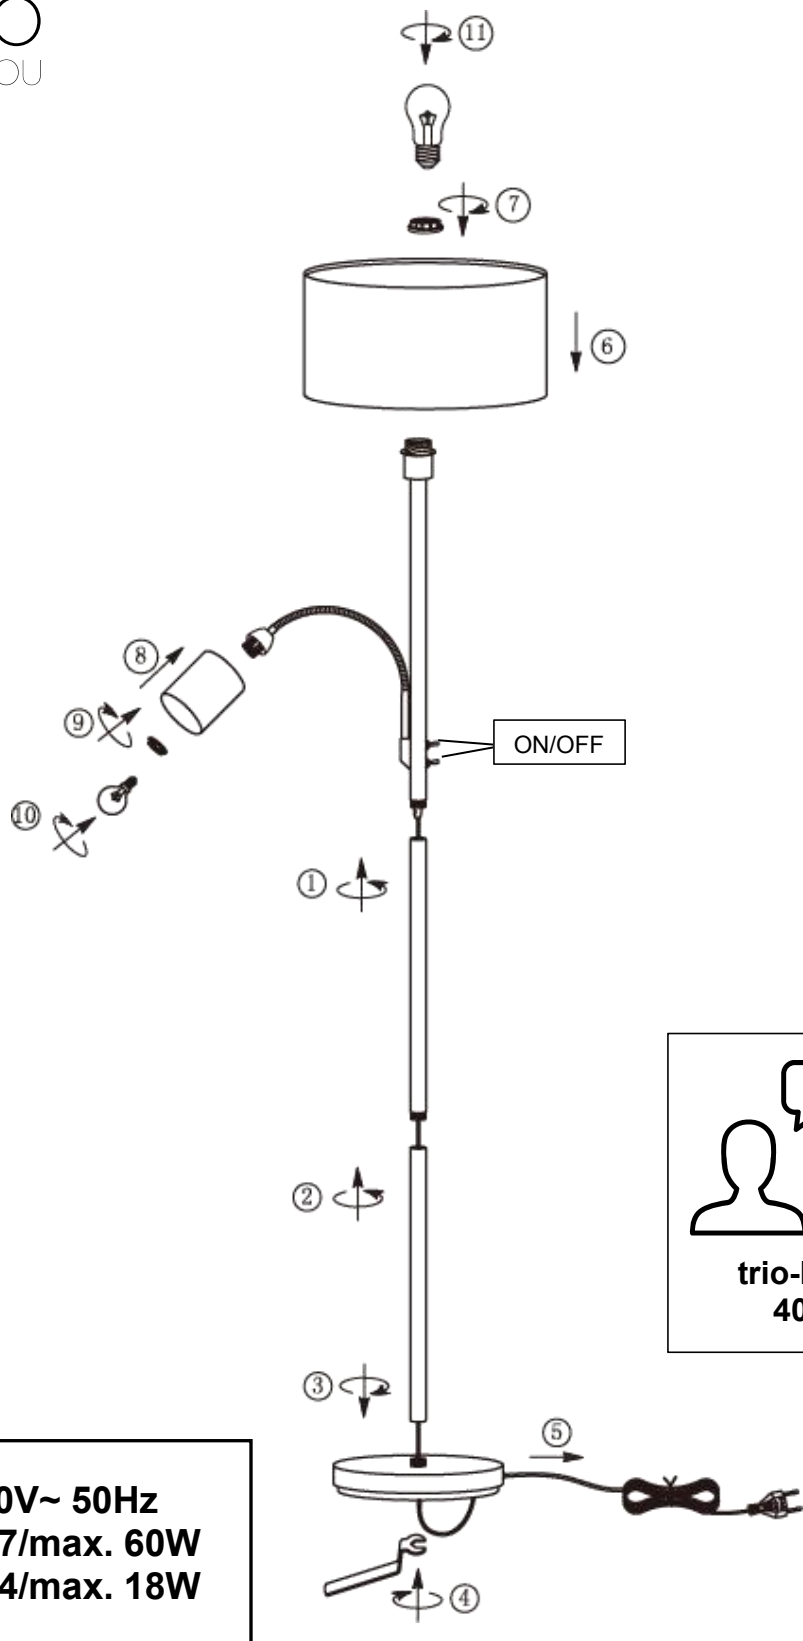

Norėdami saugiai ir teisingai sumontuoti šviestuv vadovaukitės šia instrukcija!

**(ET) HOIATUS!**

Enne monteerimist lugege ohutusjuhised tähelepanelikult läbi!

**(DA) OBS!**

Læs sikkerhedsinformationen nøje, før du monterer produktet!

**230V~ 50Hz**  
**1xE27/max. 60W**  
**1xE14/max. 18W**

[trio-lighting.com/403900201](http://trio-lighting.com/403900201)