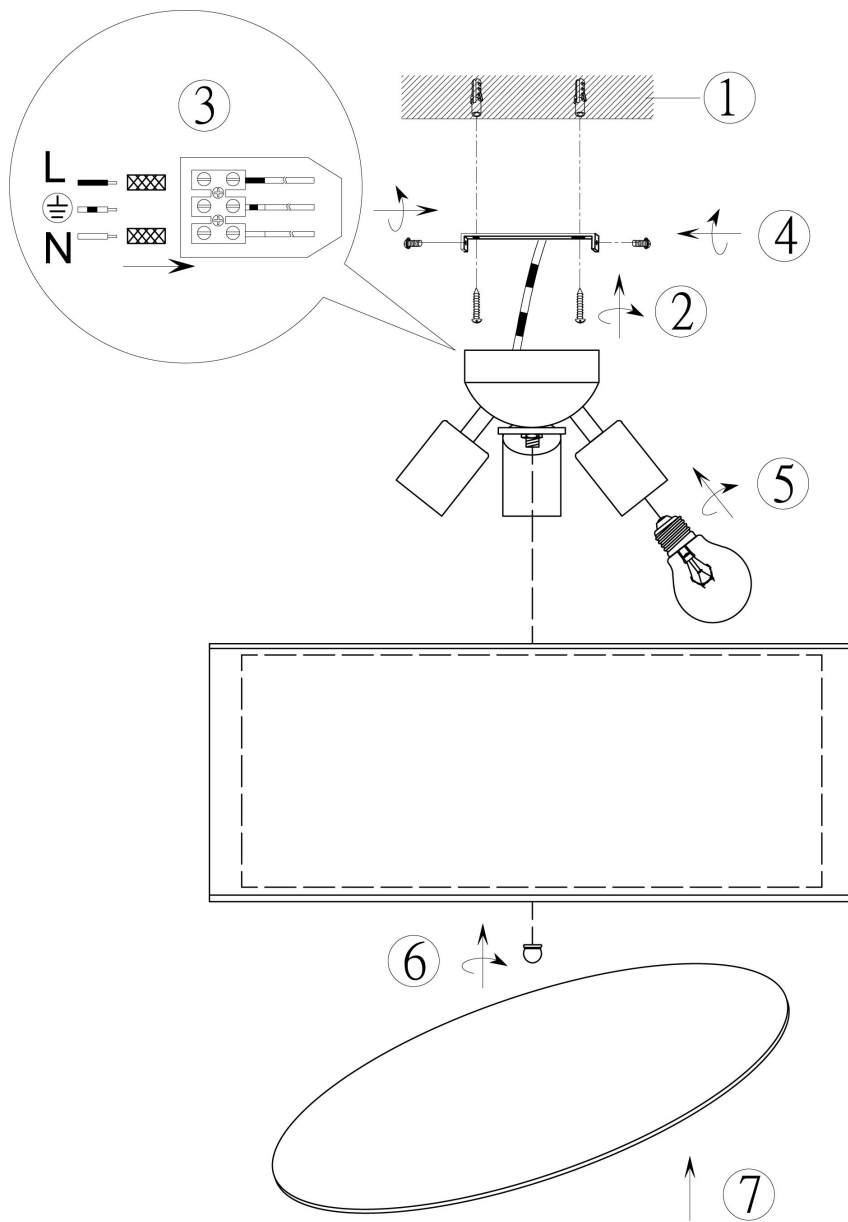

**(UK) ПОПЕРЕДЖЕННЯ!**

Перед розбиранням, будь ласка, уважно прочитайте інструкції з техніки безпеки!

**230V ~ 50Hz, 3x E27 / max. 40W**

**trio-lighting.com /**  
**611400332**