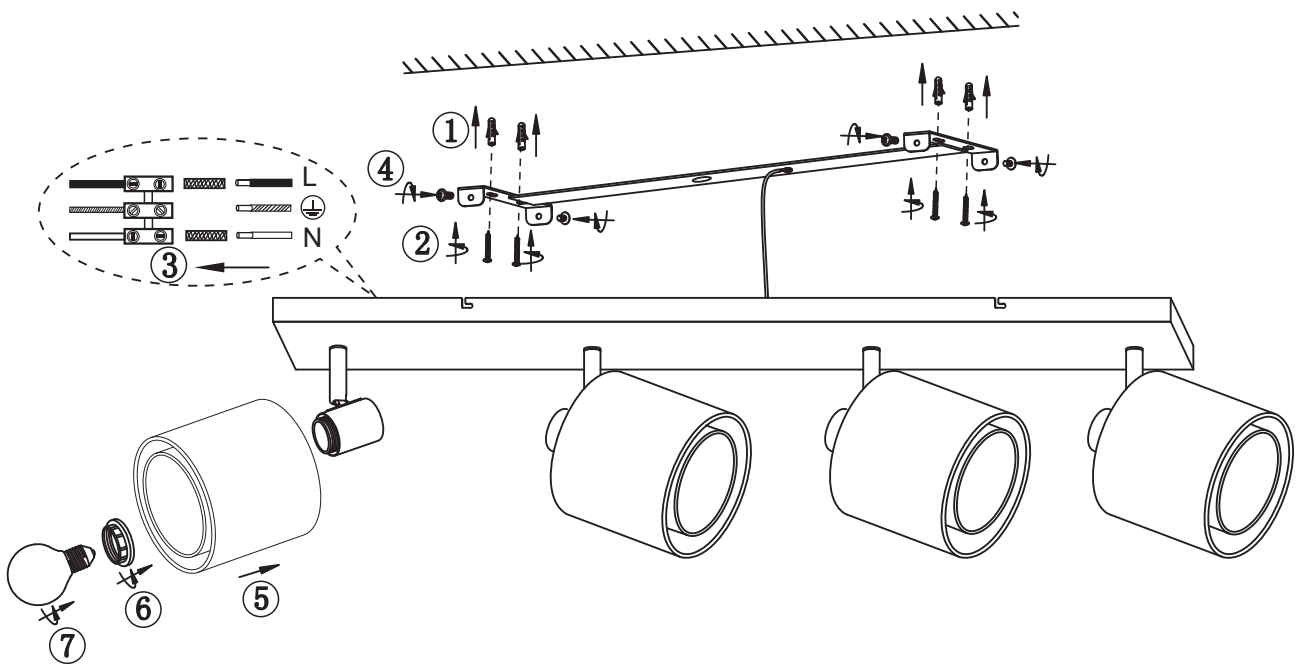

(SR) UPOZORENJE!

Prije početka montaže, pažljivo pročitajte sigurnosne upute!

(UK) ПОПЕРЕДЖЕННЯ!

Перед розбиранням, будь ласка, уважно прочитайте інструкції з техніки безпеки!

230V~50Hz, 4xE14 max.28W

trio-lighting.com/
811400432