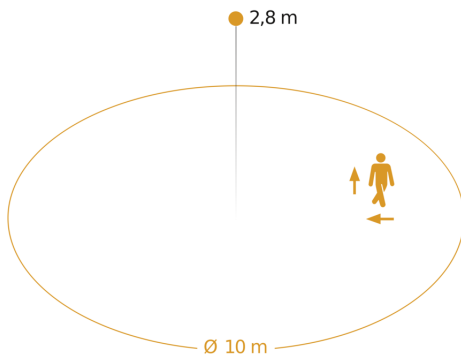

RS PRO S30 SC - Multipack (5 Stk.)

PMMA warmweiß
EAN 4007841 079727
Art.-Nr. 079727

Sensorerfassungsbereich