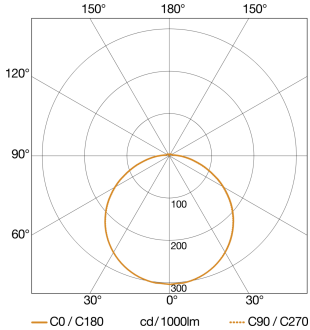

Lichtverteilungskurve