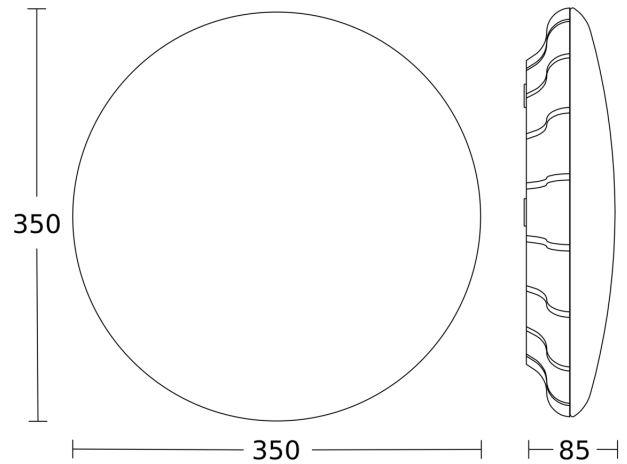

## Technische Daten

Montageart	Wand, Decke
Schlagfestigkeit	IK07
Schutzart	IP20
Schutzklasse	II
Umgebungstemperatur	-20 – 40 °C
Werkstoff des Gehäuses	Aluminium
Netzanschluss	220 – 240 V / 50 – 60 Hz
Eigenverbrauch	0,39 W
Montagehöhe max	4,00 m
HF-Technik	5,8 GHz
Slavebetrieb einstellbar	Ja
Erfassung	ggf. durch Glas, Holz und Leichtbauwände
segmentweise Ausblendung	Ja
Elektronische Skalierbarkeit	Ja
Mechanische Skalierbarkeit	Nein
Reichweite Radial	Ø 10 m (79 m <sup>2</sup> )
Reichweite Tangential	Ø 10 m (79 m <sup>2</sup> )
Dämmerungsschalter	Ja
Sendeleistung	< 1 mW
Lichtstrom Gesamtprodukt	2615 lm
Gesamtprodukt Effizienz	101 lm/W

## Maßzeichnung