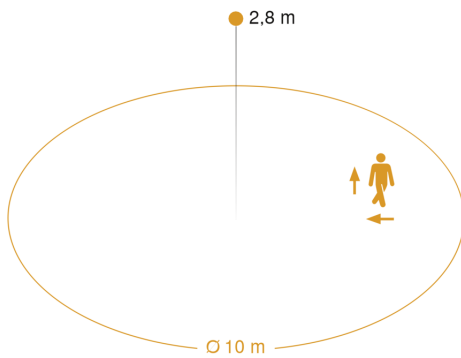

RS PRO S20 SC - Multipack (5 Stk.)

Polycarbonat warmweiß
EAN 4007841 081959
Art.-Nr. 081959

Sensorerfassungsbereich