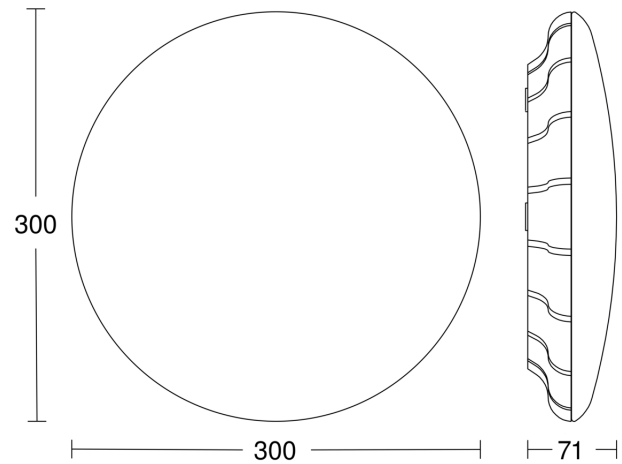

RS PRO S20 SC - Multipack (5 Stk.)

Polycarbonat warmweiß
 EAN 4007841 081959
 Art.-Nr. 081959

Sensorerfassungsbereich

Mögliche Montagehöhe: 2,00 m – 4,00 m
 Orange: radial und tangential

Maßzeichnung

Lichtverteilungskurve