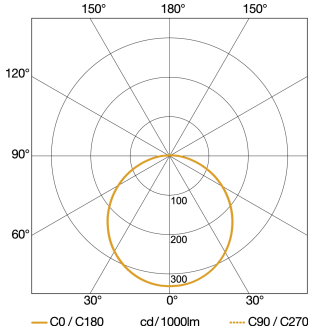

RS PRO S20 SC - Multipack (5 Stk.)

Polycarbonat warmweiß
 EAN 4007841 081959
 Art.-Nr. 081959

Sensorerfassungsbereich

Mögliche Montagehöhe: 2,00 m – 4,00 m
 Orange: radial und tangential

Maßzeichnung

Lichtverteilungskurve