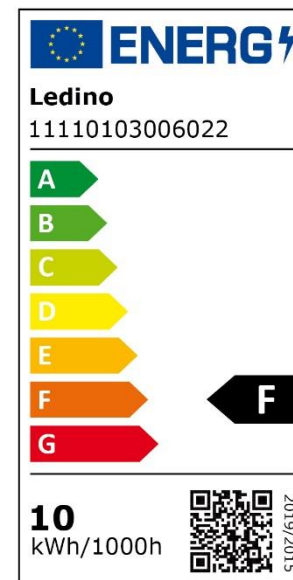

11110103006022 Charlottenburg 10 BW

Ledino LED-Strahler 10 W „Charlottenburg 10BW“, schwarz
820 Lumen, 3000 K warmweißes Licht

EAN: 4038104148157

EAN (VPE 16): 4038104148164

ZTN: 94054239

220-240 V AC 50/60 Hz, 10 Watt

820 Lumen, 10 kWh/1000, Energieklasse F, 96,4 lm/W

warmweißes Licht 3000 K, CRI > 80 Ra

30000 Std. Lebensdauer, 25000 Schaltzyklen

110° Abstrahlwinkel, nicht dimmbar

820 lm LED-Licht entspricht ca. 60 W Halogenlicht

IP65 - gegen Strahlwasser geschützt

163 x 142 x 56 mm, 0,52 kg

Karton: 166 x 135 x 96 mm, 0,59 kg

Karton (VPE 16): 405 x 348 x 290 mm, 10,5 kg

5 Jahre Funktionsgarantie *

*) Genaue Angaben zu Garantiebedingungen finden Sie unter: <http://ledino.com/garantiebestimmungen/>