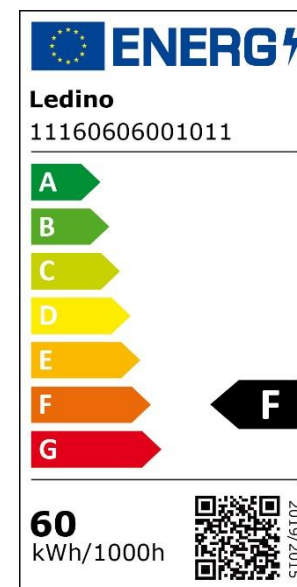

11160606001011 Kalkum

Ledino 60 W LED-Arbeitsstrahler Kalkum
mit Stromausfall-Funktion und 2 Steckdosen
4900 Lumen, 6500 K kaltweißes Licht

EAN: 4038104153441

EAN (VPE 4): 4038104153458

ZTN: 94054239

220-240 V AC 50/60 Hz, 60 W

60 kWh/1000, Energieklasse F, 96 lm/W

4900 Lumen bei 60 W, kaltweiß 6500 K, CRI > 80 Ra

1000 Lumen bei 15 W Akkubetrieb (Stromausfall-Funktion)

4900 lm LED-Licht entspricht ca. 279 W Halogenlicht

30000 Std. Lebensdauer, 15000 Schaltzyklen

nicht dimmbar

110° Abstrahlwinkel

Glasdiffusor

Aludruckguss-/Kunststoffgehäuse, schlagfestes Gehäuse IK 08

2 Steckdosen (VDE) mit Deckel, USB Ausgang 5 V DC/ 2,1 A

7,4 V/ 4,4 Ah Li-Ionen Akku (Ladezeit ca. 5 Std., Arbeitszeit ca. 2,5 Std.)

3 m Zuleitung (3 x 1,5 mm²) mit Stecker

IP54 - gegen Spritzwasser geschützt

319 x 343 x 97 mm, 3,05 kg

Karton: 360x328x108 mm: 3,23 kg

Karton (VPE 4): 455x443x380 mm, 13,9 kg

3 Jahre Funktionsgarantie *

*) Genaue Angaben zu Garantiebedingungen finden
Sie unter: <http://ledino.com/garantiebestimmungen/>