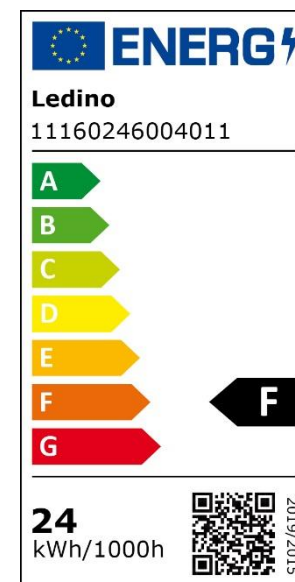

11160246004011 Griesheim 24

Ledino 24 W LED-Arbeitsstrahler Griesheim 24
mit 2 Steckdosen, silber/ schwarz
1850 Lumen, 6500 K kaltweißes Licht

EAN: 4038104153588

EAN (VPE 8): 4038104153595

ZTN: 94054239

220-240 V AC 50/60 Hz, max. 24 W
24 kWh/1000, Energieklasse F, 90,7 lm/W
1850 Lumen, kaltweiß 6500 K, CRI > 80 Ra
1850 lm LED-Licht entspricht ca. 122 W Halogenlicht
30000 Std. Lebensdauer
15000 Schaltzyklen
110° Abstrahlwinkel, nicht dimmbar
Glasdiffusor
Aludruckgussgehäuse
2 Steckdosen mit Deckel
1,8 m Zuleitung mit Stecker
IK08 Schlagfestigkeit
IP54 - gegen Spritzwasser geschützt
Schutzklasse I
H: 252 mm, B: 161 mm, T: 129 mm, 1,18 kg
Karton: 275 x 168 x 110 mm, 1,33 kg
Karton (VPE 8): 463 x 351 x 295 mm, 11,34 kg
3 Jahre Funktionsgarantie *