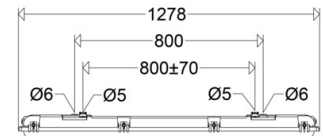

**Allgemeine Produktvorteile**

- robuste, extrem belastbare Qualitätsleuchte für den rauen Industrieinsatz
- hochschlagfestes Gehäuse, Wandstärke 1,8mm
- Abschlusswanne mit hoher mechanischer Stabilität, Wandstärke 2,0mm
- robuste Sicherheitsverschlüsse zur Gewährleistung des Berührungsschutzes
- FastFix Schnellbefestigungssystem mit Edelstahl-Halteklammern, verschiebbar für variable Befestigungsabstände
- stirnseitige REIN-Raus Verdrahtung standardmäßig möglich
- variable Kabeleinführung durch zusätzliche Einführungsmöglichkeiten mittig bzw. seitlich auf der Gehäuseoberseite, Zentrierbohrungen vorhanden
- homogene Ausleuchtung durch satinierter Leuchtenwanne, angenehme Lichtwahrnehmung
- nachhaltig, Komponenten austauschbar
- zukunftssicher durch Verwendung Zhaga konformer LED-Module