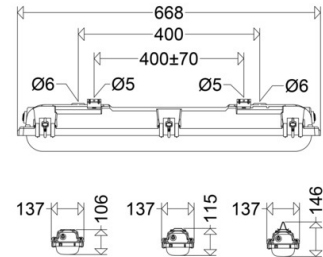

Allgemeine Produktbeschreibung

Robuste LED-Feuchtraum-Wannenleuchte mit erhöhtem Schutz gegen korrosive Atmosphären bzw. Schadgase. Hochschlagfestes glasfaserverstärktes Polyestergehäuse und satiniert Abschlusswanne mit hoher mechanischer Stabilität. Mehrteilige unverlierbare Sicherheitsverschlüsse, Silikondichtung. Lackierter Aluminiumreflektor mit hocheffizienten Zhaga konformen LED Modulen und EVG mit Überlast- und Kurzschlusschutz. FastFix Schnellmontagesystem mit verschiebbaren Edelstahl-Halteklammern und Bügeln für Kettenaufhängung.