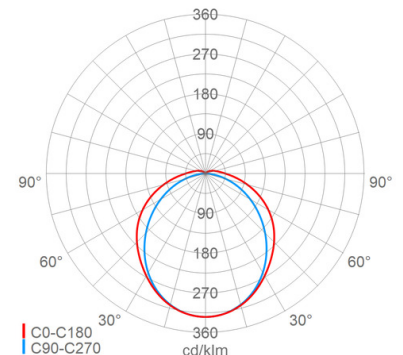

Allgemeine Produktvorteile

- robuste, extrem belastbare Qualitätsleuchte für den rauen Industrieinsatz
- modifiziert für erhöhten Schutz gegen korrosive Atmosphären bzw. Schadgase (RESISTANT ER)
- hochschlagfestes Gehäuse, Wandstärke 1,8mm
- Abschlusswanne mit hoher mechanischer Stabilität, Wandstärke 2,0mm
- robuste Sicherheitsverschlüsse zur Gewährleistung des Berührungsschutzes
- FastFix Schnellbefestigungssystem mit Edelstahl-Halteklammern, verschiebbar für variable Befestigungsabstände
- stirnseitige REIN-Raus Verdrahtung standardmäßig möglich
- variable Kabeleinführung durch zusätzliche Einführungsmöglichkeiten mittig bzw. seitlich auf der Gehäuseoberseite, Zentrierbohrungen vorhanden
- homogene Ausleuchtung durch satinierte Leuchtenwanne, angenehme Lichtwahrnehmung
- EVG und Reflektor mit LED-Modulen vor Ort von Fachpersonal auswechselbar (keine Einwegleuchte)
- zukunftssicher durch Verwendung Zhaga-konformer LED-Module