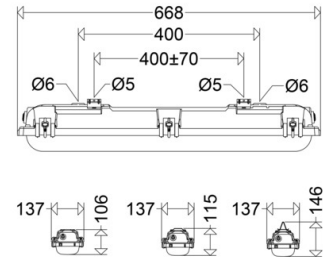

**Allgemeine Produktvorteile**

- robuste, extrem belastbare Qualitätsleuchte für den rauen Industrieinsatz
- hochschlagfestes Gehäuse, Wandstärke 1,8mm
- Abschlusswanne mit hoher mechanischer Stabilität, Wandstärke 2,0mm
- robuste Sicherheitsverschlüsse zur Gewährleistung des Berührungsschutzes
- FastFix Schnellbefestigungssystem mit Edelstahl-Halteklammern, verschiebbar für variable Befestigungsabstände
- stirnseitige REIN-Raus Verdrahtung standardmäßig möglich
- variable Kabeleinführung durch zusätzliche Einführungsmöglichkeiten mittig bzw. seitlich auf der Gehäuseoberseite, Zentrierbohrungen vorhanden
- homogene Ausleuchtung durch satinierter Leuchtenwanne, angenehme Lichtwahrnehmung
- EVG und Reflektor mit LED-Modulen vor Ort von Fachpersonal auswechselbar (keine Einwegleuchte)
- zukunftssicher durch Verwendung Zhaga-konformer LED-Module

**Elektrischer Anschluss**

Nennspannung:	220 - 240 V, 50/60 Hz
Anschlussklemme:	Steckklemme, 3-polig, 0,75 - 2,5 mm <sup>2</sup>
Max. Anzahl bei LS B16:	36
LS B10/B13/B20/B25:	23/30/46/57
LS C10/C13/C16/C20/C25:	37/48/61/74/93
Einführungen:	M20 (3x), Verschlussstopfen (3x), Kunststoff, 8 - 15 mm
Rein-Raus-Verdrahtung (RR):	Ja

**Abmessung / Gewicht**

Länge:	668,00 mm
Breite/Durchmesser:	137,00 mm
Höhe:	115,00 mm
Gewicht:	1,70 kg
EAN/GTIN:	4041254374956