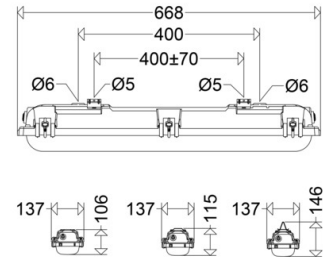

Allgemeine Produktvorteile

- robuste, extrem belastbare Qualitätsleuchte für den rauen Industrieinsatz
- hochschlagfestes Gehäuse, Wandstärke 1,8mm
- Abschlusswanne mit hoher mechanischer Stabilität, Wandstärke 2,0mm
- 100% Lichtstrom auch im Notbetrieb
- robuste Sicherheitsverschlüsse zur Gewährleistung des Berührungsschutzes
- FastFix Schnellbefestigungssystem mit Edelstahl-Halteklammern, verschiebbar für variable Befestigungsabstände
- stirnseitige REIN-Raus Verdrahtung standardmäßig möglich
- variable Kabeleinführung durch zusätzliche Einführungsmöglichkeiten mittig bzw. seitlich auf der Gehäuseoberseite, Zentrierbohrungen vorhanden
- homogene Ausleuchtung durch satinierte Leuchtenwanne, angenehme Lichtwahrnehmung
- EVG und Reflektor mit LED-Modulen vor Ort von Fachpersonal auswechselbar (keine Einwegleuchte)
- zukunftssicher durch Verwendung Zhaga-konformer LED-Module

Elektrischer Anschluss

Nennspannung:	220 - 240 V, 0 Hz, 50/60 Hz
Anschlussklemme:	Steckklemme, 3-polig, 0,75 - 2,5 mm ²
Max. Anzahl bei LS B16:	36
LS B10/B13/B20/B25:	23/30/46/57
LS C10/C13/C16/C20/C25:	37/48/61/74/93
Einführungen:	M20 (3x), Verschlussstopfen (3x), Kunststoff, 8 - 15 mm
Rein-Raus-Verdrahtung (RR):	Ja

Gebrauchslage:

Befestigung:

Eigenschaften / Zertifikate

Schutzklasse:	I
IP Schutzart:	IP65
Stoßfestigkeit (IK):	IK06
Begrenzte	
Oberflächentemperatur:	D
Prüfzeichen/Kennzeichnung:	CE

Abmessung / Gewicht

Länge:	668,00 mm
Breite/Durchmesser:	137,00 mm
Höhe:	115,00 mm
Gewicht:	1,70 kg
EAN/GTIN:	4041254377360