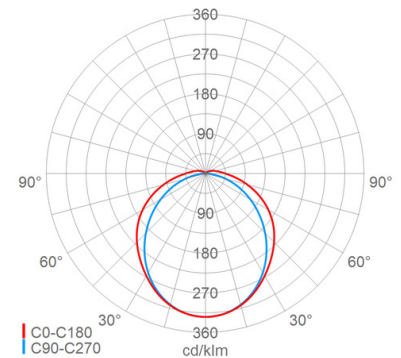

Allgemeine Produktvorteile

- robuste, extrem belastbare Qualitätsleuchte für den rauen Industrieinsatz
- hochschlagfestes Gehäuse, Wandstärke 1,8mm
- Abschlusswanne mit hoher mechanischer Stabilität, Wandstärke 2,0mm
- 100% Lichtstrom auch im Notbetrieb
- robuste Sicherheitsverschlüsse zur Gewährleistung des Berührungsschutzes
- FastFix Schnellbefestigungssystem mit Edelstahl-Halteklammern, verschiebbar für variable Befestigungsabstände
- stirnseitige REIN-Raus Verdrahtung standardmäßig möglich
- variable Kabeleinführung durch zusätzliche Einführungsmöglichkeiten mittig bzw. seitlich auf der Gehäuseoberseite, Zentrierbohrungen vorhanden
- homogene Ausleuchtung durch satinierte Leuchtenwanne, angenehme Lichtwahrnehmung
- nachhaltig, Komponenten austauschbar
- zukunftssicher durch Verwendung Zhaga konformer LED-Module