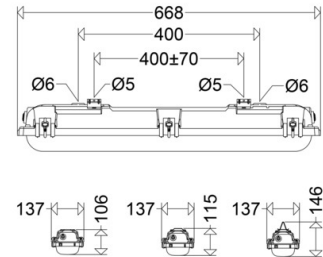

Allgemeine Produktbeschreibung

Robuste LED-Feuchtraum-Wannenleuchte zum Anschluss an Gruppen- oder Zentralbatteriesystem bzw. Notlichtnetze mit Sicherung zum Abschalten im Fehlerfall. Hochschlagfestes glasfaserverstärktes Polyestergehäuse und satinierte Abschlusswanne mit hoher mechanischer Stabilität. Mehrteilige unverlierbare Sicherheitsverschlüsse, Silikondichtung. Lackierter Aluminiumreflektor mit hocheffizienten Zhaga konformen LED Modulen und EVG mit Überlast- und Kurzschlusschutz. FastFix Schnellmontagesystem mit verschiebbaren Edelstahl-Halteklammern und Bügeln für Kettenaufhängung.