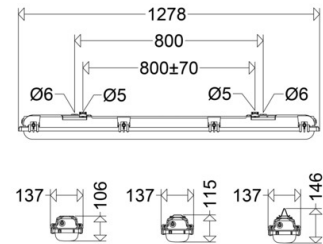

**Allgemeine Produktvorteile**

- robuste, extrem belastbare Qualitätsleuchte für den rauen Industrieinsatz
- hochschlagfestes Gehäuse, Wandstärke 1,8mm
- Abschlusswanne mit hoher mechanischer Stabilität, Wandstärke 2,0mm
- 100% Lichtstrom auch im Notbetrieb
- robuste Sicherheitsverschlüsse zur Gewährleistung des Berührungsschutzes
- FastFix Schnellbefestigungssystem mit Edelstahl-Halteklammern, verschiebbar für variable Befestigungsabstände
- stirnseitige REIN-Raus Verdrahtung standardmäßig möglich
- variable Kabeleinführung durch zusätzliche Einführungsmöglichkeiten mittig bzw. seitlich auf der Gehäuseoberseite, Zentrierbohrungen vorhanden
- homogene Ausleuchtung durch satinierte Leuchtenwanne, angenehme Lichtwahrnehmung
- EVG und Reflektor mit LED-Modulen vor Ort von Fachpersonal auswechselbar (keine Einwegleuchte)
- zukunftssicher durch Verwendung Zhaga-konformer LED-Module

Länge:	1278,00 mm
Breite/Durchmesser:	137,00 mm
Höhe:	115,00 mm
Gewicht:	2,80 kg
EAN/GTIN:	4041254377407

LED-Notleuchte