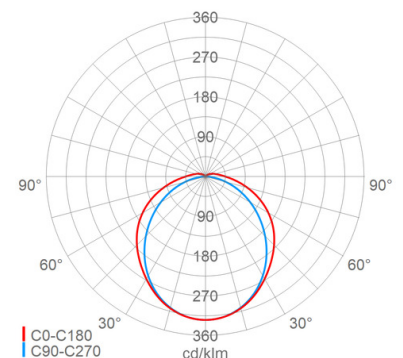

Allgemeine Produktvorteile

- robuste, extrem belastbare Qualitätsleuchte für den rauen Industrieinsatz
- hochschlagfestes Gehäuse, Wandstärke 1,8mm
- Abschlusswanne mit hoher mechanischer Stabilität, Wandstärke 2,0mm
- 100% Lichtstrom auch im Notbetrieb
- robuste Sicherheitsverschlüsse zur Gewährleistung des Berührungsschutzes
- FastFix Schnellbefestigungssystem mit Edelstahl-Halteklammern, verschiebbar für variable Befestigungsabstände
- stirnseitige REIN-Raus Verdrahtung standardmäßig möglich
- variable Kabeleinführung durch zusätzliche Einführungsmöglichkeiten mittig bzw. seitlich auf der Gehäuseoberseite, Zentrierbohrungen vorhanden
- homogene Ausleuchtung durch satinierte Leuchtenwanne, angenehme Lichtwahrnehmung
- EVG und Reflektor mit LED-Modulen vor Ort von Fachpersonal auswechselbar (keine Einwegleuchte)
- zukunftssicher durch Verwendung Zhaga-konformer LED-Module