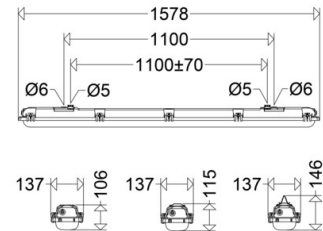

**Allgemeine Produktvorteile**

- robuste, extrem belastbare Qualitätsleuchte für den rauen Industrieinsatz
- hochschlagfestes Gehäuse, Wandstärke 1,8mm
- Abschlusswanne mit hoher mechanischer Stabilität, Wandstärke 2,0mm
- 100% Lichtstrom auch im Notbetrieb
- robuste Sicherheitsverschlüsse zur Gewährleistung des Berührungsschutzes
- FastFix Schnellbefestigungssystem mit Edelstahl-Halteklammern, verschiebbar für variable Befestigungsabstände
- stirnseitige REIN-Raus Verdrahtung standardmäßig möglich
- variable Kabeleinführung durch zusätzliche Einführungsmöglichkeiten mittig bzw. seitlich auf der Gehäuseoberseite, Zentrierbohrungen vorhanden
- homogene Ausleuchtung durch satinierte Leuchtenwanne, angenehme Lichtwahrnehmung
- nachhaltig, Komponenten austauschbar
- zukunftssicher durch Verwendung Zhaga konformer LED-Module

**Elektrischer Anschluss**

Nennspannung:	220 - 240 V, 0 Hz, 50/60 Hz
Anschlussklemme:	Steckklemme, 3-polig, 0,75 - 2,5 mm <sup>2</sup>
Max. Anzahl bei LS B16:	16
LS B10/B13/B20:	11/13/21
LS C10/C13/C16/C20:	16/21/27/33
Einführungen:	M20 (3x), Verschlussstopfen (3x), Kunststoff, 8 - 15 mm
Rein-Raus-Verdrahtung (RR):	Ja

**Eigenschaften / Zertifikate**

Schutzklasse:	I
IP Schutzart:	IP65
Stoßfestigkeit (IK):	IK06
Begrenzte	
Oberflächentemperatur:	D
Prüfzeichen/Kennzeichnung:	CE

**Abmessung / Gewicht**

Länge:	1578,00 mm
Breite/Durchmesser:	137,00 mm
Höhe:	115,00 mm
Gewicht:	3,40 kg
EAN/GTIN:	4041254377438