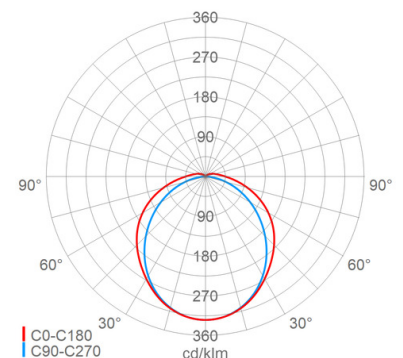

Allgemeine Produktvorteile

- robuste, extrem belastbare Qualitätsleuchte für den rauen Industrieinsatz
- hochschlagfestes Gehäuse, Wandstärke 1,8mm
- Abschlusswanne mit hoher mechanischer Stabilität, Wandstärke 2,0mm
- 100% Lichtstrom auch im Notbetrieb
- robuste Sicherheitsverschlüsse zur Gewährleistung des Berührungsschutzes
- FastFix Schnellbefestigungssystem mit Edelstahl-Halteklammern, verschiebbar für variable Befestigungsabstände
- stirnseitige REIN-Raus Verdrahtung standardmäßig möglich
- variable Kabeleinführung durch zusätzliche Einführungsmöglichkeiten mittig bzw. seitlich auf der Gehäuseoberseite, Zentrierbohrungen vorhanden
- homogene Ausleuchtung durch satinierte Leuchtenwanne, angenehme Lichtwahrnehmung
- nachhaltig, Komponenten austauschbar
- zukunftssicher durch Verwendung Zhaga konformer LED-Module