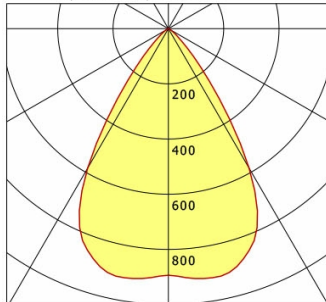

Standardoptionen

Sonderoptionen

Lichttechnik / Normen

Leuchtmittel	LED Spot / CRI 80 / 3000 K
EPREL Lichtquellen	848117
Lebensdauer	L90 B50 50.000 h L80 B50 100.000 h L80 B20 50.000 h
Systemleistung	9.5 W
Leuchten-Lichtstrom	1270 lm
Systemeffizienz	133.68 lm/W
Moduleffizienz	156.64 lm/W
UGR Klasse	≤19
Abstrahlwinkel	65°
Versorgungsspannung	220 - 240 V / 50 - 60 Hz
Schutzklasse	III
Schutzart	IP20

Abmessungen / Gewichte

Außendurchmesser	165 mm
Höhe	79 mm
Ausschnittsmaß (Ø)	150 mm
Deckenstärke	1.0 - 25.0 mm
Einbautiefe	79 mm
Nettogewicht	0.46 kg
Bruttogewicht	0.57 kg

LEWYS 101.830/DALI

Lewy Small (1xLED 10W 830/3000K 1270lm 65°)

C0/C180 cd / 1000 lm

	C0	C90	C180	C270
0°	894	894	894	894
15°	905	905	905	905
30°	584	584	584	584
45°	86	86	86	86
60°	8	8	8	8
75°	0	0	0	0
90°	0	0	0	0
cd / 1000 lm				

Offset [m] Cone width [m] Illuminance [lx]