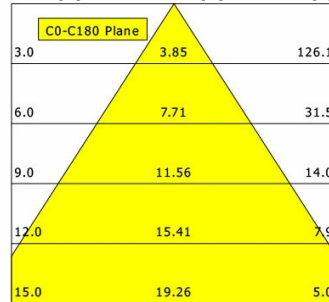

Standardoptionen

Sonderoptionen

Lichttechnik / Normen

Leuchtmittel	LED Spot / CRI 80 / 3000 K
EPREL Lichtquellen	848117
Lebensdauer	L90 B50 50.000 h L80 B50 100.000 h L80 B20 50.000 h
Systemleistung	9.5 W
Leuchten-Lichtstrom	1270 lm
Systemeffizienz	133.68 lm/W
Moduleffizienz	156.64 lm/W
UGR Klasse	≤19
Abstrahlwinkel	65°
Versorgungsspannung	220 - 240 V / 50 - 60 Hz
Schutzklasse	III
Schutzart	IP20

Abmessungen / Gewichte

Außendurchmesser	165 mm
Höhe	79 mm
Ausschnittsmaß (Ø)	150 mm
Deckenstärke	1.0 - 25.0 mm
Einbautiefe	79 mm
Nettogewicht	0.46 kg
Bruttogewicht	0.57 kg

LEWYS 101.830/DALI

Lewy Small (1xLED 10W 830/3000K 1270lm 65°)

C0/C180 cd / 1000 lm

	C0	C90	C180	C270
0°	894	894	894	894
15°	905	905	905	905
30°	584	584	584	584
45°	86	86	86	86
60°	8	8	8	8
75°	0	0	0	0
90°	0	0	0	0
cd / 1000 lm				

Offset [m] Cone width [m] Illuminance [lx]

η	LED
Efficiency	127 lm/W
Direct/Indirect	↓ 100% / ↑ 0%
System Power	10 W
UGR	X=4H, Y=8H
Reflection factors	70/50/20
UGR C0/C180	16.8
UGR C90/C270	16.8
CIE Flux Codes	92 100 100 100 100
Ra/CRI	> 80

LTS