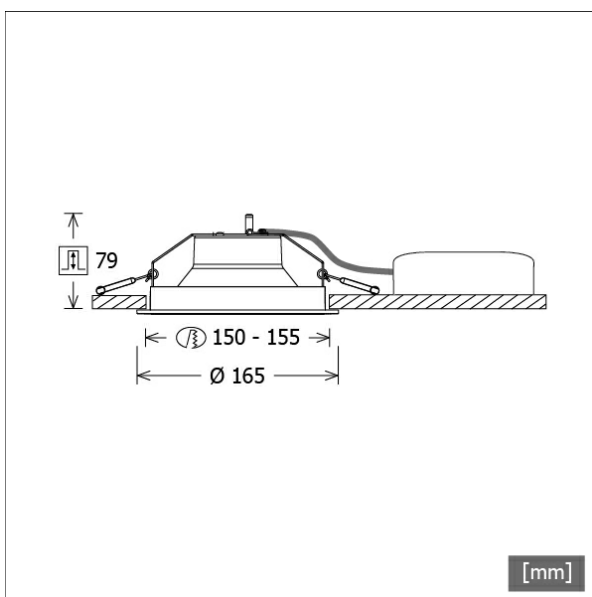

LEWYS 101.830/DALI

Farbe	Artikelnummer	EAN
weiß	667829	4043544771704
schwarz	659302	4043544785015

Beschreibung

- rundes Einbau-Downlight für vielfältige Beleuchtungsaufgaben
- Leuchte mit halogenfreier Verdrahtung
- hohe Wartungsfreundlichkeit
- keine UV- und Wärmestrahlung
- innovatives Wärmemanagement über Reflektor (kein Kühlkörper erforderlich)
- Hightech-Reflektorlinse aus PMMA für maximale Lichtausbeute und optimale Entblendung
- eloxierter High-Performance Aluminiumreflektor mit präziser symmetrischer Abstrahlcharakteristik
- Einbauring aus weißem Polycarbonat
- werkzeugloser Deckeneinbau mit Schnellspannfedern (automatische Anpassung der Deckenstärke)
- Anschluss an Betriebsgerät über vormontiertes Leuchtenkabel
- Betriebsgerät (LED-Konverter DALI, dimmbar) inklusive (Platzierung extern)

Standardoptionen

Sonderoptionen

Lichttechnik / Normen

Leuchtmittel	LED Spot / CRI 80 / 3000 K
EPREL Lichtquellen	848117
Lebensdauer	L90 B50 50.000 h L80 B50 100.000 h L80 B20 50.000 h
Systemleistung	9.5 W
Leuchten-Lichtstrom	1270 lm
Systemeffizienz	133.68 lm/W
Moduleffizienz	156.64 lm/W
UGR Klasse	≤19
Abstrahlwinkel	65°
Versorgungsspannung	220 - 240 V / 50 - 60 Hz
Schutzklasse	III
Schutzart	IP20

Abmessungen / Gewichte

Außendurchmesser	165 mm
Höhe	79 mm
Ausschnittsmaß (Ø)	150 mm
Deckenstärke	1.0 - 25.0 mm
Einbautiefe	79 mm
Nettogewicht	0.46 kg
Bruttogewicht	0.57 kg

LEWYS 101.830/DALI

Lewy Small (1xLED 10W 830/3000K 1270lm 65°)

C0/C180 cd / 1000 lm

	C0	C90	C180	C270
0°	894	894	894	894
15°	905	905	905	905
30°	584	584	584	584
45°	86	86	86	86
60°	8	8	8	8
75°	0	0	0	0
90°	0	0	0	0
cd / 1000 lm				

Offset [m] Cone width [m] Illuminance [lx]